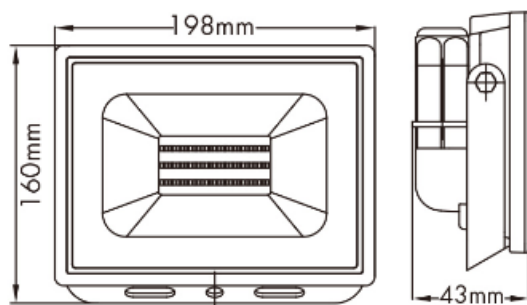

### Produktabmessungen

Tiefe	43 mm
Breite	198 mm
Höhe	160 mm
Gewicht	625 g

### Lichttechnische Eigenschaften

Farbkennung	840
Lichtfarbe	Neutralweiß
Farbtemperatur	4000 K
Farbwiedergabe	Ra 80
Nennlichtstrom	6500 lm
Bemessungsnutzlichtstrom	6500 lm
Bemessungsspitzenlichtstärke	2300 cd
Nomineller Halbwertswinkel	110°
Bemessungshalbwertswinkel	110°
Farbkonsistenz SDCM	< 6

gemäß EU-Verordnung Nr. 874/2012

Lichtstärkeverteilung

Abmessungsskizze

Hinweise und Empfehlungen

**Zubehör**

Mit integrierter LED und inkl. Schnellverbinder 3-polig

**Empfehlung für die Entsorgung der Leuchte**