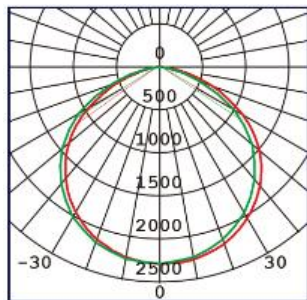

gemäß EU-Verordnung Nr. 874/2012

Lichtstärkeverteilung