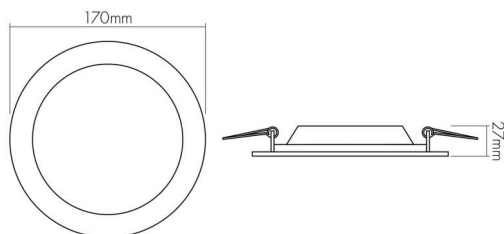

DATENBLATT

LED Panel Backlight 170 R schwarz 6W SCCT dim Dali

LED Panel Backlight SCCT

Artikelnummer	1611701852
GTIN	4044538075952

LICHTTECHNISCHE EIGENSCHAFTEN

Lichtkegel	freistrahlend/diffus
Farbtemperatur 2	4000 K
Farbtemperatur 3	5700 K
Geeignet für Anzahl der Lichtquellen	1
Farbtemperatur	3000 K
Lichtfarbe	warmweiß bis tageslichtweiß
LED Effizienz	150 lm/W
Gesamtlichtstrom bei 3000 K	900 lm
Gesamtlichtstrom bei 4000 K	950 lm
Gesamtlichtstrom bei 5700 K	950 lm
Ausstrahlwinkel	120°
Farbabstand [MacAdam]	3 SDCM
Farbwiedergabeindex Ra	81
Farbwiedergabeindex R9	3
Bildschirmarbeitsplatztauglich nach EN 12464-1	nein
Lichtverteiler	Diffusorlinse/-optik/-panel
L80B10 - Lebensdauer bei 25 °C	50000 h
L70B50 - Lebensdauer bei 25°C	70000 h
Farbe steuerbar (RGB)	nein
Gesamtlichtstrom einstellbar	nein
Farbtemperatur einstellbar	Stufen

Stand:
23.02.2024
01:00:00