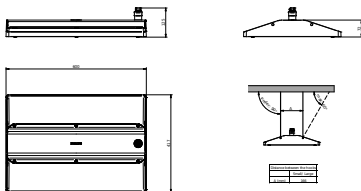

GentleSpace Gen4

Bestellcode	58915500
Material-Nr. (12NC)	910505102921
Anzahl pro Verpackung	1
EAN/UPC – Produkt/Kiste	8720169589155
Zähler - Pakete pro Außenkarton	1

EAN Umverpackung	8720169589155
Produktfamiliencode	BY581P [Gentlespace gen4 Large]

Abmessungsskizzen

BY581P, BY583P suspended