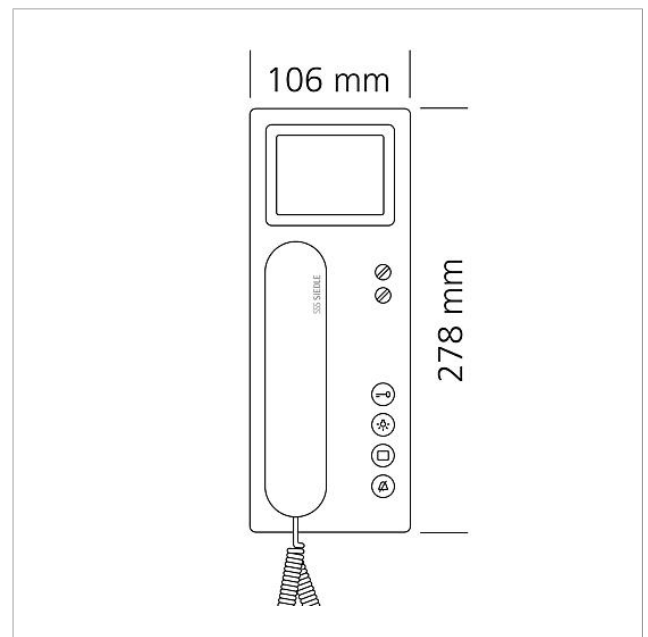

Bus-Telefon Standard
mit Farbmonitor
BTSV 850-03 A/S

200041484

Seite 3

Zeichnungen / Montage