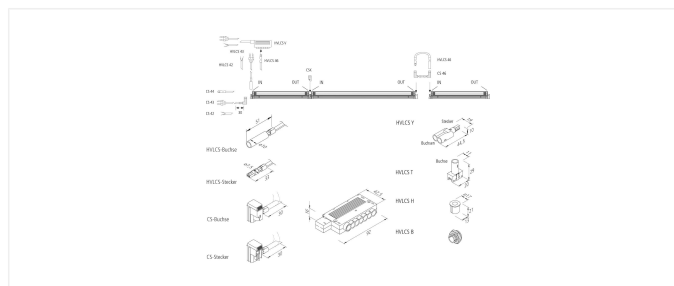

SlimLite® CS Zubehör

SlimLite® Montageclip CS weiß für Vieler T5-Profile

Beschreibung:

Montageclip CS weiß für Vieler T5-Profile

Energieeffizienzklasse: nicht erforderlich

Zeichen: CE

EAN-Nr.: 4,05127E+12

Gewicht: 0,01 kg

Artikel-Nr.:
20204010811

Artikel lagernd

Verfügbare Ausführungen

Wählen Sie aus den untenstehenden Ausführungen. Die aktuell gewählte ist jeweils farbig unterlegt.

Artikel-Nr.	Bezeichnung	Schutzart	Schutzklasse
21526021801	CS 42/1800 Netzanschlussl. AE 1,8m	IP20	SK2
21526023001	CS 42/3000 Netzanschlussl. AE 3m	IP20	SK2
21526031801	CS 43/1800 Netzanschlussl. Euro 1,8m	IP20	SK2
21526031804	CS 43/1800 Netzanschlussl. Euro+S 1,8m	IP20	SK2
21526033001	CS 43/3000 Netzanschlussl. Schuko 3m	IP20	SK2
21526040501	CS 44/ 500 Netzanschlussl. HVLCS 0,5m	IP20	SK2
21526041801	CS 44/1800 Netzanschlussl. HVLCS 1,8m	IP20	SK2
21526060101	CS 46/ 150 Verbindungsleitung 0,15m	IP20	SK2
21526060301	CS 46/ 300 Verbindungsleitung 0,3m	IP20	SK2
21526060601	CS 46/ 600 Verbindungsleitung 0,6m	IP20	SK2
21526061201	CS 46/1200 Verbindungsleitung 1,2m	IP20	SK2
21526061801	CS 46/1800 Verbindungsleitung 1,8m	IP20	SK2
21526000001	CSK Verbindungskupplung	IP20	SK2
21512050701	Adapterleitung XL-Stecker / CS-Buchse 0,1m	IP20	SK2
21512050702	Adapterleitung CS-Stecker / XL-Buchse 0,1m	IP20	SK2
20204010351	2er Set Montageclip SlimLite CS mit Magnet	-	-
20204010346	CS CM Montageclip Metall-Ausführung	-	-
20204010342	CS CE Montageclip Eckmontage 45°	-	-
20204010343	CS CW Montageclip Winkelmontage 90°	-	-
20204010811	Montageclip CS weiß für Vieler T5-Profile	-	-
20204010821	Montageclip CS weiß für Vieler T8-Profile	-	-