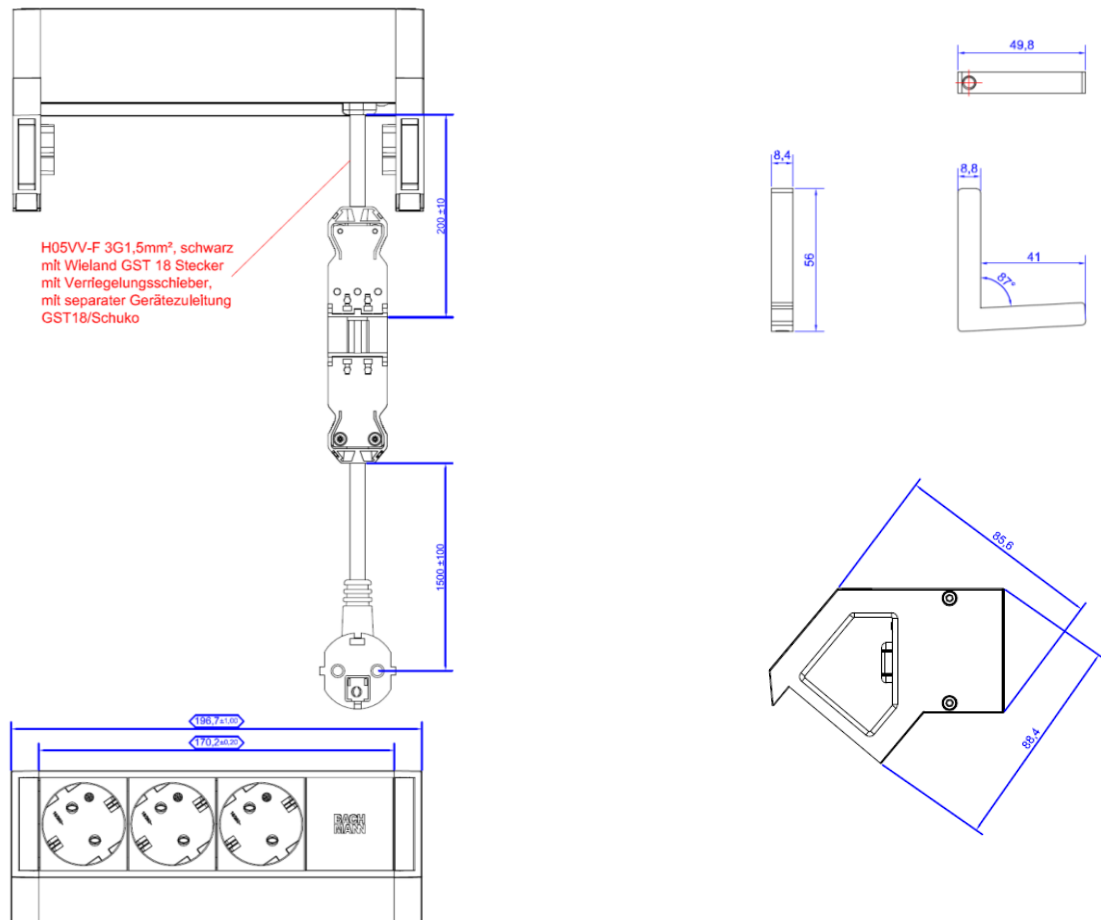

Skizze / Bild

DESK2 3xSchutzkontaktsteckdosen mit 0,2m H05VV-F3G1,5mm² mit GST18/3 Stecker + 1,5m separate Netzleitung GST18/Schuko	DESK2 3xGerman type sockets with 0,2m H05VV-F3G1,5mm² with GST18/3 plug + 1,5m separate power line GST18/Schuko
Steckdosen: <ul style="list-style-type: none"> Nach IEC 60884, VDE 0620-1 2-polig mit Schutzkontakt, mit erhöhtem Berührungsschutz 16A/3680W, AC250V, IP20, 35° schwarz 	Steckdosen: <ul style="list-style-type: none"> According IEC 60884, VDE 0620-1 2-pole with earthing contact, incl. enhanced touch protection 16A/3680W, AC250V, IP20, 35° Black
Custom Module: <ul style="list-style-type: none"> keine 	Custom Module: <ul style="list-style-type: none"> no
Anschluss: <ul style="list-style-type: none"> Nicht wiederanschließbar, Endkappen genietet 0,2m H05VV-F3G 1,5mm² schwarz mit Wieland GST18/3 Stecker schwarz verriegelbar 1,5m separate Netzleitung GST18/Schuko (375.000) 	Connection: <ul style="list-style-type: none"> Non-rewireable, riveted endcaps 0,2m H05VV-F3G 1,5mm² black with Wieland GST18/3 plug black lockable 1,5m separate power line GST18/Schuko (375.000)
Befestigung: <ul style="list-style-type: none"> Über Haltewinkel (schwarz) 	Mounting: <ul style="list-style-type: none"> Via holding flanges (black)
Material: <ul style="list-style-type: none"> Kunststoff: PA6 GF 30 V1, Glühdraht-Prüfung bis 850°C Profil und Rückenblende: Aluminium 	Material: <ul style="list-style-type: none"> Plastic: PA6 GF 30 V1, glow wire resistant up to 850°C Profile and back cover: Aluminum
Lackierung (Endkappen, Profil und Rückenblende): <ul style="list-style-type: none"> INOX 	Painting (endcaps, profile and back cover): <ul style="list-style-type: none"> INOX
Abmessungen: <ul style="list-style-type: none"> Gemäß Zeichnung 	Measurements: <ul style="list-style-type: none"> According to drawing
Lieferform: <ul style="list-style-type: none"> In Kartonbox verpackt 	Packing: <ul style="list-style-type: none"> In carton box
Lieferumfang: <ul style="list-style-type: none"> 1x Steckdosenleiste 2x Haltewinkel (Schwarz) 	Extent of delivery: <ul style="list-style-type: none"> 1x socket strip 2x holding brackets (black)