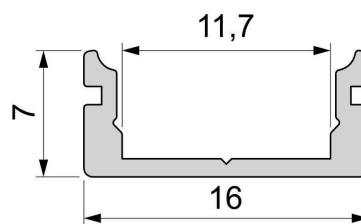

Artikel Nr.: 970025

U-Profil flach AU-01-10 passend für 10 - 11,3 mm LED Stripes

Charakteristik

Material	Aluminium
Farbe	Weiß-matt
Optik	0,00

Abmessungen und Gewicht

Länge	2000,00
Breite	16,00
Höhe	7,00
Durchmesser	0,00
Gewicht	196 g

Montage

Befestigungsmöglichkeiten

- Halteklammern (optional erhältlich)
- Montagekleber
- Wärmebeständiges doppelseitiges Klebeband
- Schaumstoffklebeband für unebene Oberflächen
- Senkkopfschrauben
- Zentrier-Bohrhilfe: das Profil verfügt im Inneren über eine kleine Fuge

Artikel Nr.: 970025

U-profile flat AU-01-10 suitable for 10 - 11,3 mm LED Stripes

Characteristics

Material	aluminum
Color	matt white
Optic	

Dimensions & Weight

Length	2000,00
Width	16,00
Height	7,00
Diameter	0,00
Product Weight	196 g