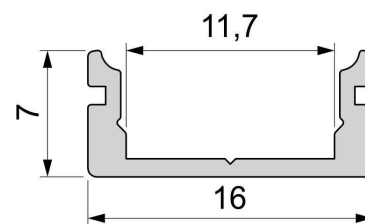

Artikel Nr.: 970025

U-Profil flach AU-01-10 passend für 10 - 11,3 mm LED Stripes

Charakteristik

Material	Aluminium
Farbe	Weiß-matt
Optik	0,00

Abmessungen und Gewicht

Länge	2000,00
Breite	16,00
Höhe	7,00
Durchmesser	0,00
Gewicht	196 g

Montage

Befestigungsmöglichkeiten

- Halteklammern (optional erhältlich)
- Montagekleber
- Wärmebeständiges doppelseitiges Klebeband
- Schaumstoffklebeband für unebene Oberflächen
- Senkkopfschrauben
- Zentrier-Bohrhilfe: das Profil verfügt im Inneren über eine kleine Fuge

Artikel Nr.: 970025

U-profile flat AU-01-10 suitable for 10 - 11,3 mm LED Stripes

Characteristics

Material	aluminum
Color	matt white
Optic	

Dimensions & Weight

Length	2000,00
Width	16,00
Height	7,00
Diameter	0,00
Product Weight	196 g

Mounting

Mounting Options

- fixation clamp (partly available)
- mounting glue
- heat resistant double-sided adhesive tape
- foam tape for uneven surfaces
- countersunk screws
- Centering drilling aid: the profile has a small gap inside
- Drilling aid: the profile has a small gap inside