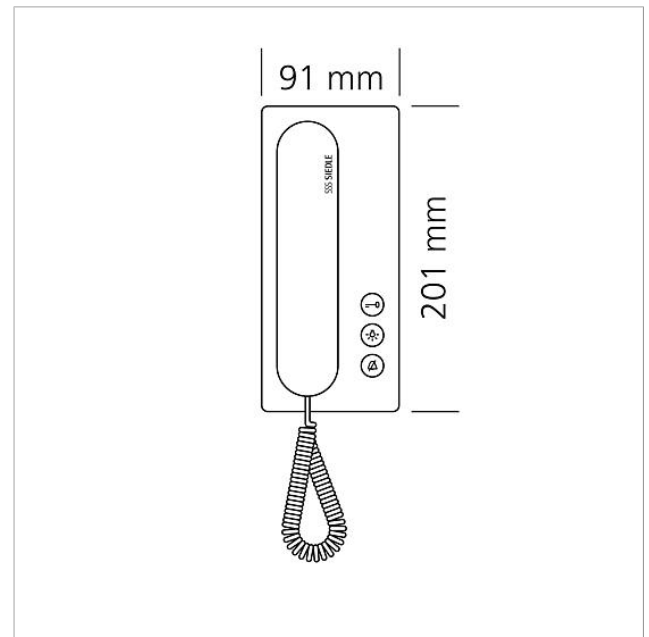

Zeichnungen / Montage