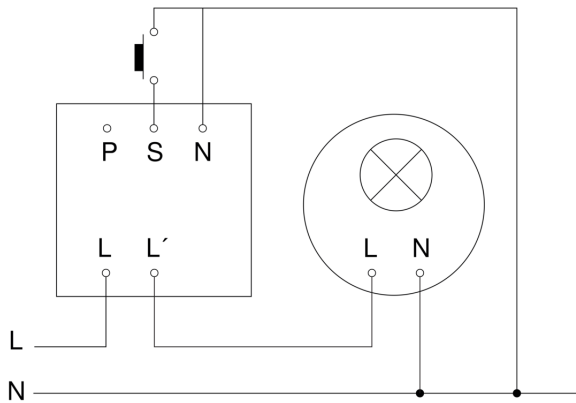

Präsenzmelder - Professional Line

DualTech

COM1 - Unterputz
EAN 4007841 007997
Art.-Nr. 007997

Schaltplan Master

Schaltplan Master-Master Vernetzung

Schaltplan Master-Slave Vernetzung