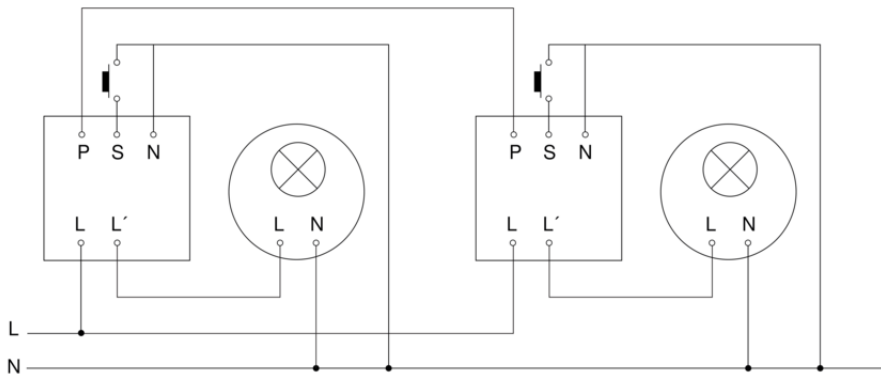

Präsenzmelder - Professional Line

DualTech

COM1 - Unterputz
EAN 4007841 007997
Art.-Nr. 007997

Schaltplan Master

Schaltplan Master-Master Vernetzung

Schaltplan Master-Slave Vernetzung