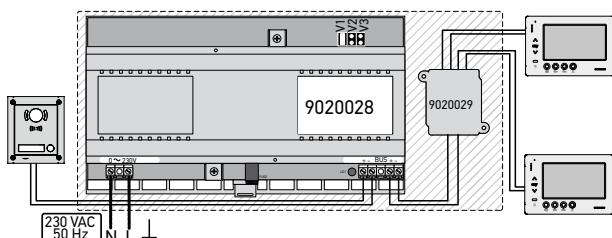

Montage:	DIN-Schiene, 9TE
Netzstromversorgung:	230 V - 50 Hz
Ausgangsspannung:	32 V AC
Nennstrom:	0,8 A
Schutzklasse:	IP20
Betriebstemperatur:	-10 / +50 °C

Antriebe und Steuerungen für den Zugangsbereich

Netzteil für erweiterte Installationen mit bis zu vier Außenstation und bis zu 100 Innenstationen. Das Videobild kann zeitgleich auf zwei Innenstationen angezeigt werden.

Typische Installation

Standardinstallation in einem 1-Familienhaus mit zwei Innenstationen. Bild wird gleichzeitig auf beiden Innenstationen angezeigt.