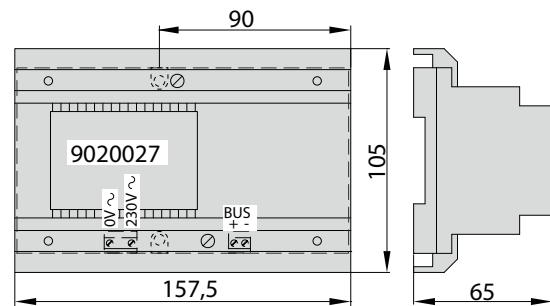

Montage:	DIN-Schiene, 9TE
Netzstromversorgung:	230 V - 50 Hz
Ausgangsspannung:	32 V AC
Nennstrom:	0,8 A
Schutzklasse:	IP20
Betriebstemperatur:	-10 / +50 °C

Antriebe und Steuerungen für den Zugangsbereich