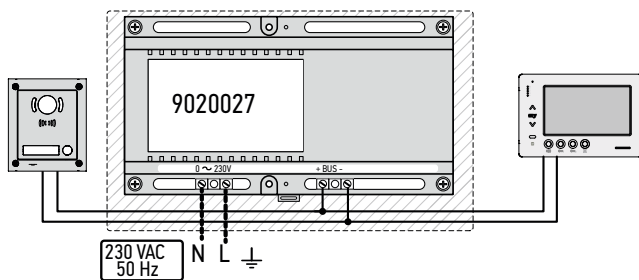

Zugangskontrolle

VSYSTEMPRO Premium io Netzteile

Netzteil für Standardinstallationen mit einer Außenstation und bis zu 20 Innenstationen. Das Videobild kann zeitgleich nur auf einer Innenstation angezeigt werden.

Typische Installation

Standardinstallation in einem 1-Familienhaus mit einer Innenstation

	Artikel-Nr.	*VK exkl. MwSt.
230V Netzteil VSP-PS01	9 020 027	85,00 €

Lieferumfang: Netzteil, Dokumentation

Technische Daten

Montage:	DIN-Schiene, 9TE
Netzstromversorgung:	230 V - 50 Hz
Ausgangsspannung:	32 V AC
Nennstrom:	0,8 A
Schutzklasse:	IP20
Betriebstemperatur:	-10 / +50 °C

Antriebe und Steuerungen für den Zugangsbereich

Netzteil für erweiterte Installationen mit bis zu vier Außenstation und bis zu 100 Innenstationen. Das Videobild kann zeitgleich auf zwei Innenstationen angezeigt werden.

Typische Installation

Standardinstallation in einem 1-Familienhaus mit zwei Innenstationen. Bild wird gleichzeitig auf beiden Innenstationen angezeigt.