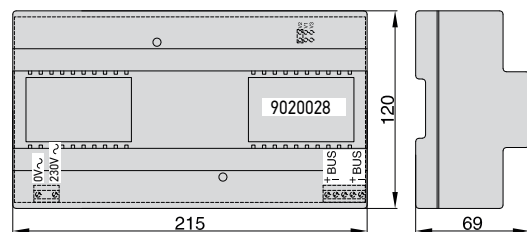

Technische Daten

Montage:	DIN-Schiene, 12TE
Netzstromversorgung:	230 V - 50 Hz
Ausgangsspannung:	35 V AC
Nennstrom:	1,5 A
Schutzklasse:	IP20
Betriebstemperatur:	-10 / +50 °C