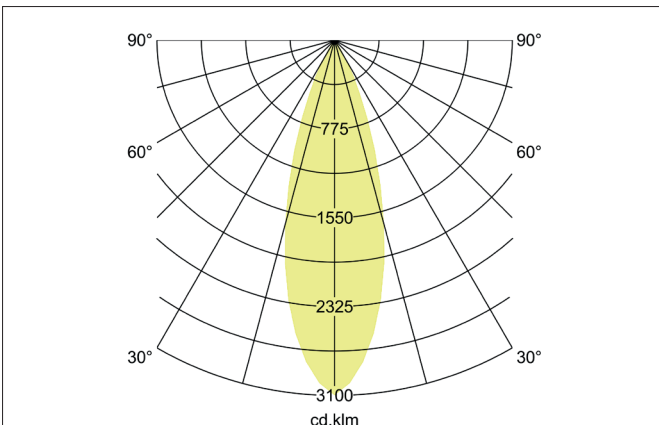

MAXI LED-Schienenstrahler, schaltbar
 Artikel-Nr. 88397684

Licht.
 Für Generationen.

Ausschreibungstext

Runder LED-Schienenstrahler, schaltbar, Deckenausschnitt Einbautiefe mm, Außendurchmesser 85 mm, Gewicht 1,269 kg, mit rotations-symmetrisch tief-breit-strahlender Lichtstärkeverteilung., Bemessungslichtstrom 4.050 lm, Bemessungsleistung 1 x 31,5 W, Lichtfarbe neutralweiß, ähnlichste Farbtemperatur (CCT) 4.000 K, allgemeiner Farbwiedergabeindex CRI > 90, Gehäusewerkstoff: Aluminium, Farbe: struktursilber, zulässige Umgebungstemperatur (ta): -20 °C - +25 °C, Schutzklasse (EN 61140): I, Schutzart (DIN EN 60529): IP20. Mit elektronischem Betriebsgerät, schaltbar.

Artikeldaten	
Artikel-Nr.	88397684
GTIN	4251433947509
Serienname	MAXI
Kurzbeschreibung	LED-Schienenstrahler, schaltbar
Material	Aluminium
Farbe	silber
Ausführung der Oberfläche	struktur
Form	rund
Außendurchmesser	85 mm
Länge	235 mm
Breite	85 mm
Aufbauhöhe	263 mm
Lieferumfang	inkl. Betriebsgerät, schaltbar
Nettogewicht	1,269 kg

MAXI LED-Schienenstrahler, schaltbar

Artikel-Nr. 88397684

Licht.
Für Generationen.

Lichttechnik	
Farbtemperatur	4.000 K
Lichtfarbe	weiß
Lichtstrom	4.050 lm
Systemeffizienz	129 lm/W
Farbwiedergabe	CRI > 90
Reflektor	hochglänzend
Abstrahlwinkel	30°
Lichtverteilung	symmetrisch
Farbtemperatur einstellbar	nein