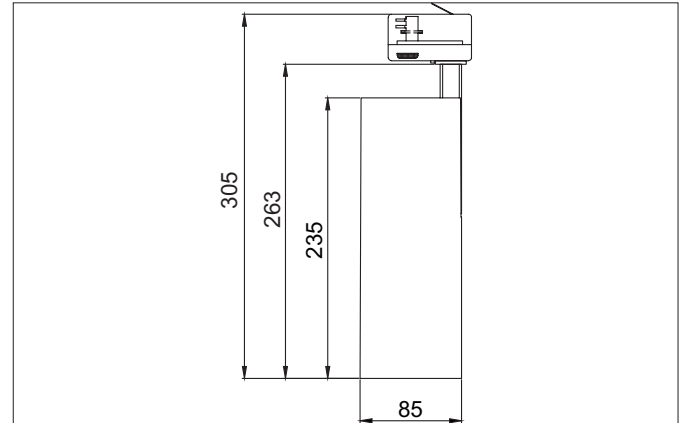

MAXI LED-Schienenstrahler, schaltbar
 Artikel-Nr. 88397684

Licht.
 Für Generationen.

Ausschreibungstext

Runder LED-Schienenstrahler, schaltbar, Deckenausschnitt Einbautiefe mm, Außendurchmesser 85 mm, Gewicht 1,269 kg, mit rotations-symmetrisch tief-breit-strahlender Lichtstärkeverteilung., Bemessungslichtstrom 4.050 lm, Bemessungsleistung 1 x 31,5 W, Lichtfarbe neutralweiß, ähnlichste Farbtemperatur (CCT) 4.000 K, allgemeiner Farbwiedergabeindex CRI > 90, Gehäusewerkstoff: Aluminium, Farbe: struktursilber, zulässige Umgebungstemperatur (ta): -20 °C - +25 °C, Schutzklasse (EN 61140): I, Schutzart (DIN EN 60529): IP20. Mit elektronischem Betriebsgerät, schaltbar.

Artikeldaten	
Artikel-Nr.	88397684
GTIN	4251433947509
Serienname	MAXI
Kurzbeschreibung	LED-Schienenstrahler, schaltbar
Material	Aluminium
Farbe	silber
Ausführung der Oberfläche	struktur
Form	rund
Außendurchmesser	85 mm
Länge	235 mm
Breite	85 mm
Aufbauhöhe	263 mm
Lieferumfang	inkl. Betriebsgerät, schaltbar
Nettogewicht	1,269 kg

Montagetechnik	
Montageart	Anbaumontage
Montageort	Deckenmontage
Verstellbarkeit	drehbar und kopfverstellbar
Schwenkwinkel	180°
Drehwinkel	350°
Kopfverstellwinkel	90°
Geeignet für Durchgangsverdrahtung	Nein

Logistische Daten	
Bruttogewicht	1,395 kg
Länge Verpackung	300 mm
Breite Verpackung	200 mm
Höhe Verpackung	150 mm
Entsorgung am Ende der Lebensdauer	Das Produkt darf nicht mit dem Hausmüll entsorgt werden. Sie sind verpflichtet, solche Elektro-Altgeräte separat zu entsorgen. Informieren Sie sich bitte bei Ihrer Kommune über die Möglichkeiten der geregelten Entsorgung. Mit der getrennten Entsorgung führen Sie die Altgeräte dem Recycling oder anderen Formen der Wiederverwertung zu. Sie helfen damit zu vermeiden, dass u. U. belastende Stoffe in die Umwelt gelangen.