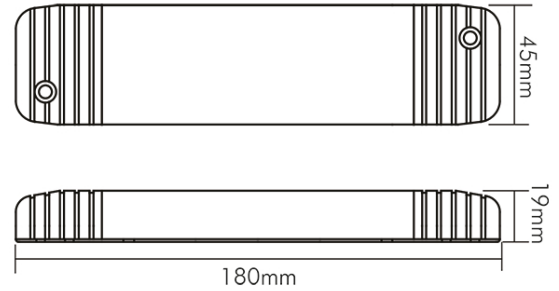

DATENBLATT

EL-30-24V

LED Betriebsgerät mit 24V Konstantspannung

Artikelnummer	8999015500
GTIN	4044538003726

LICHTTECHNISCHE EIGENSCHAFTEN

Konstant-Lichtstrom-Regelung	nein

ELEKTRISCHE EIGENSCHAFTEN

Anschlussart primär	Schraubklemme
Anschlussart sekundär	abgedeckte Schraubklemmen, 30 cm Anschlussleitung mit RST-Stecksystem 2-polig
Eingangsfrequenz	50 - 60 Hz
Leistung	1 - 30 W
Dimmbar	nein
Leistungsfaktor [bei Volllast]	0,9
Eingangsspannung [AC]	220 - 240 V
Ausgangsspannung [DC]	24 V
Geeignet für Konstantspannung	ja
Geeignet für Konstantstrom	nein
Geeignet für Gleichspannung (Primärseite)	nein
Eingangsstrom	0,16 A
Ausgangsstrom [DC]	1200 mA

SICHERHEITSEIGENSCHAFTEN

CE-Kennzeichnung	ja
SELV	ja
Schutzart	IP20

Stand:
01.02.2022
14:18:00