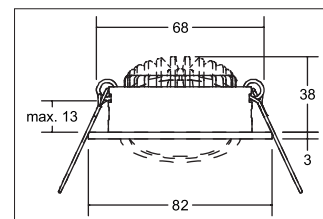

LED-Einbaustrahler set DISC, mit Linsenoptik, schaltbar

Artikel-Nr. 38421073

LED-Einbaustrahler DISC, mit Linsenoptik, schaltbar, weiß, rund. Ausgeführt in kompakter Bauform für werkzeuglose Schnellmontage zum Deckeneinbau. Set inkl. Konverter für 230 V-Netzspannung, schaltbar, Maße Konverter: L 68 x B 35 x H 21 mm . Montageart: Einbaumontage, Montageort: Deckenmontage, Material: Aluminium / Kunststoff, Schutzart: nach DIN EN 60529: IP20, Schutzklasse: (EN 61140) II, Spannung: 230V AC 50Hz, Leistung: 6W, Anzahl der Leuchtmittel / Fassungen: 1.0 Stk, Lichtstrom: 660lm, Farbtemperatur: 3000 K, Lichtfarbe: weiß, Abstrahlwinkel: 38°, Verstellbarkeit: schwenkbar, Art der Dimmung: schaltbar .

Artikel-Nr. 38421073
Stand: 20.07.2021 02:40

Lichtfarbe	3000 K
Farbe	weiß
Abstrahlwinkel	38 °
Anzahl der Leuchtmittel / Fassungen	1 Stk
Material	Aluminium / Kunststoff
Leistung	6 W
Leuchtmittel	LED
Farbwiedergabe	CRI > 80
Ansteuerung	schaltbar

Außendurchmesser	82 mm
Einbaudurchmesser	68 mm
Einbautiefe	38 mm
Spannung	230V AC 50Hz
Schutzart	IP20
Schutzklasse	II
Verstellbarkeit	schwenkbar
Schwenkwinkel	30 °
Schaltungsart	Parallelschaltung