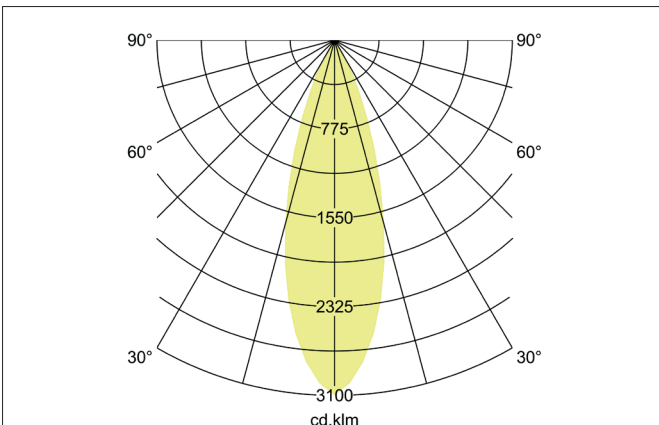

MAXI LED-Schienenstrahler, schaltbar
 Artikel-Nr. 88397683

Licht.
 Für Generationen.

Ausschreibungstext
 Runder LED-Schienenstrahler, schaltbar, Deckenausschnitt Einbautiefe mm, Außendurchmesser 85 mm, Gewicht 1,269 kg, mit rotations-symmetrisch tief-breit-strahlender Lichtstärkeverteilung., Bemessungslichtstrom 4.010 lm, Bemessungsleistung 1 x 31,5 W, Lichtfarbe warmweiß, ähnlichste Farbtemperatur (CCT) 3.000 K, allgemeiner Farbwiedergabeindex CRI > 90, Gehäusewerkstoff: Aluminium, Farbe: struktursilber, zulässige Umgebungstemperatur (ta): -20 °C - +25 °C, Schutzklasse (EN 61140): I, Schutzart (DIN EN 60529): IP20. Mit elektronischem Betriebsgerät, schaltbar.

Artikeldaten	
Artikel-Nr.	88397683
GTIN	4251433947493
Serienname	MAXI
Kurzbeschreibung	LED-Schienenstrahler, schaltbar
Material	Aluminium
Farbe	silber
Ausführung der Oberfläche	struktur
Form	rund
Außendurchmesser	85 mm
Länge	235 mm
Breite	85 mm
Aufbauhöhe	263 mm
Lieferumfang	inkl. Betriebsgerät, schaltbar
Nettogewicht	1,269 kg

MAXI LED-Schienenstrahler, schaltbar

Artikel-Nr. 88397683

Licht.
Für Generationen.

Lichttechnik	
Farbtemperatur	3.000 K
Lichtfarbe	weiß
Lichtstrom	4.010 lm
Systemeffizienz	127 lm/W
Farbwiedergabe	CRI > 90
Reflektor	hochglänzend
Abstrahlwinkel	30°
Lichtverteilung	symmetrisch
Farbtemperatur einstellbar	nein