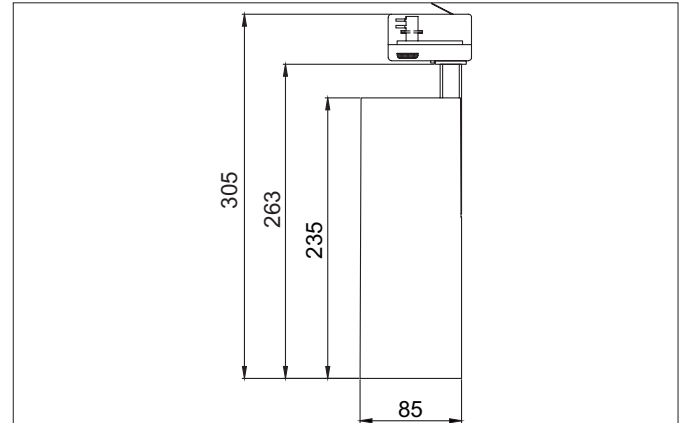

MAXI LED-Schienenstrahler, schaltbar
 Artikel-Nr. 88397683

Licht.
 Für Generationen.

Ausschreibungstext
 Runder LED-Schienenstrahler, schaltbar, Deckenausschnitt Einbautiefe mm, Außendurchmesser 85 mm, Gewicht 1,269 kg, mit rotations-symmetrisch tief-breit-strahlender Lichtstärkeverteilung., Bemessungslichtstrom 4.010 lm, Bemessungsleistung 1 x 31,5 W, Lichtfarbe warmweiß, ähnlichste Farbtemperatur (CCT) 3.000 K, allgemeiner Farbwiedergabeindex CRI > 90, Gehäusewerkstoff: Aluminium, Farbe: struktursilber, zulässige Umgebungstemperatur (ta): -20 °C - +25 °C, Schutzklasse (EN 61140): I, Schutzart (DIN EN 60529): IP20. Mit elektronischem Betriebsgerät, schaltbar.

Artikeldaten	
Artikel-Nr.	88397683
GTIN	4251433947493
Serienname	MAXI
Kurzbeschreibung	LED-Schienenstrahler, schaltbar
Material	Aluminium
Farbe	silber
Ausführung der Oberfläche	struktur
Form	rund
Außendurchmesser	85 mm
Länge	235 mm
Breite	85 mm
Aufbauhöhe	263 mm
Lieferumfang	inkl. Betriebsgerät, schaltbar
Nettogewicht	1,269 kg

Montagetechnik	
Montageart	Anbaumontage
Montageort	Deckenmontage
Verstellbarkeit	drehbar und kopfverstellbar
Schwenkwinkel	180°
Drehwinkel	350°
Kopfverstellwinkel	90°
Geeignet für Durchgangsverdrahtung	Nein

Logistische Daten	
Bruttogewicht	1,395 kg
Länge Verpackung	300 mm
Breite Verpackung	200 mm
Höhe Verpackung	150 mm
Entsorgung am Ende der Lebensdauer	Das Produkt darf nicht mit dem Hausmüll entsorgt werden. Sie sind verpflichtet, solche Elektro-Altgeräte separat zu entsorgen. Informieren Sie sich bitte bei Ihrer Kommune über die Möglichkeiten der geregelten Entsorgung. Mit der getrennten Entsorgung führen Sie die Altgeräte dem Recycling oder anderen Formen der Wiederverwertung zu. Sie helfen damit zu vermeiden, dass u. U. belastende Stoffe in die Umwelt gelangen.