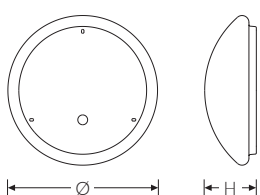

RKL 4 2xE27 BASIC | Artikelnummer 75121200

Anbauleuchte für (LED)-Leuchtmittel mit E27 Sockel, maximale Anschlussleistung 60 Watt. Rund mit opaler Abdeckung. Geeignet für die Montage an Decke und Wand. Gehäuse aus profiliertem, weißlackiertem Stahlblech. Bombierte, strukturierte Abdeckung aus UV-beständigem Polymethylmethacrylat (PMMA). Auch mit hochschlagfester Abdeckung aus Polycarbonat (PC) erhältlich. Sicherer Halt der Abdeckung durch Federverschluss. 3-polige Anschlussklemme mit Steckkontakt, Durchschleifen möglich. 2 Kabeleinführungen. Zugelassen für den Einsatz in Innenbereichen.

**Montageart und Anwendungsbereich**

Deckenanbau, Wandanbau, zur Montage direkt an der Decke oder Wand  
Nur für den Einsatz in Innenbereichen zugelassen

- Grundbeleuchtung

**Technische Daten**

Artikelnummer	75121200
Bestellbezeichnung	RKL 4 2x60 A E27
Lichtquelle	A60
Fassung / Sockel	E27
Anzahl Leuchtmittel	2
Leistung, Leuchtmittel (max)	60 W
Dimmbarkeit	nicht dimmbar
Netzspannung	230V/50Hz
Spannungsart	AC
Lichtoptik	Wanne aus UV-beständigem Polymethylmethacrylat (PMMA)
Lichtverteilung	Extensiv
Abstrahlwinkel	120°
Anschlussart	3-polige Anschlussklemme mit Steckkontakt
Gehäuse	Gehäuse aus Stahlblech weiss
Kabeleinführung (Position)	rückseitig
Betriebs-Umgebungstemperatur - max.	25 °C
<b>Prüfungen</b>	
Schutzklasse	SK I
Schutzart	IP40
Schlagfestigkeit	IK02
Brennbarkeit (UL94)	HB
Glühdrahtfestigkeit	PMMA 650°C
CE-Konform	Ja

RKL 4 2xE27 BASIC | Artikelnummer 75121200

Maße und Gewichte	
Durchmesser	475 mm
Höhe (H)	150 mm
Bruttogewicht (incl. Verpackung)	2,5 Kg
Nettogewicht	2 Kg
Inhalts- / Verpackungsmenge	1 Stück
Paletteneinheit	50 Stück