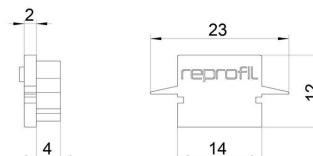

Artikel Nr.: 979122

Endkappe H-ET-01-08 Set 2 Stk passend für

Charakteristik

Material	Kunststoff
Farbe	Schwarz
Optik	

Abmessungen und Gewicht

Länge	23 mm
Breite	6 mm
Höhe	12 mm
Durchmesser	
Gewicht	3 g

Montage

Befestigungsmöglichkeiten

Artikel Nr.: 979122

End Cap H-ET-01-08 Set 2 pcs suitable for

Characteristics

Material	plastic
Color	black
Optic	

Dimensions & Weight

Length	23 mm
Width	6 mm
Height	12 mm
Diameter	
Product Weight	3 g