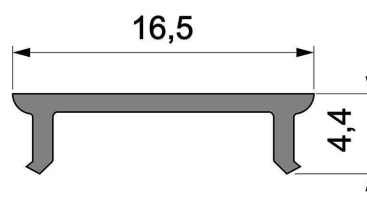

**Artikel Nr.: 983026**

Abdeckung P-01-12

**Charakteristik**

<b>Material</b>	PMMA
<b>Farbe</b>	
<b>Optik</b>	milchig 40% Transmission
	0,00

**Abmessungen und Gewicht**

<b>Länge</b>	3000,00
<b>Breite</b>	16,50
<b>Höhe</b>	4,40
<b>Durchmesser</b>	0,00
<b>Gewicht</b>	90 g

**Montage**

**Befestigungsmöglichkeiten**

**Artikel Nr.: 983026**

Cover P-01-12

**Characteristics**

<b>Material</b>	PMMA
<b>Color</b>	
<b>Optic</b>	milky 40% Transmission

**Dimensions & Weight**

<b>Length</b>	3000,00
<b>Width</b>	16,50
<b>Height</b>	4,40
<b>Diameter</b>	0,00
<b>Product Weight</b>	90 g