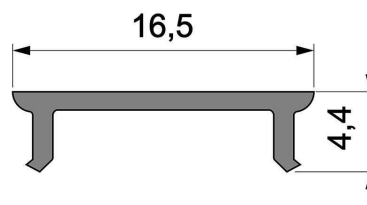

**Artikel Nr.: 983026**

Abdeckung P-01-12

**Charakteristik**

<b>Material</b>	PMMA
<b>Farbe</b>	
<b>Optik</b>	milchig 40% Transmission
	0,00

**Abmessungen und Gewicht**

<b>Länge</b>	3000,00
<b>Breite</b>	16,50
<b>Höhe</b>	4,40
<b>Durchmesser</b>	0,00
<b>Gewicht</b>	90 g

**Montage**

**Befestigungsmöglichkeiten**

**Artikel Nr.: 983026**

Cover P-01-12

**Characteristics**

<b>Material</b>	PMMA
<b>Color</b>	
<b>Optic</b>	milky 40% Transmission

**Dimensions & Weight**

<b>Length</b>	3000,00
<b>Width</b>	16,50
<b>Height</b>	4,40
<b>Diameter</b>	0,00
<b>Product Weight</b>	90 g