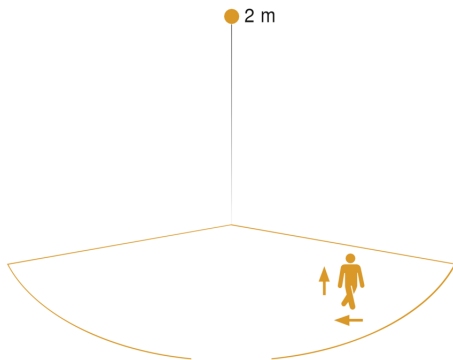

Technische Daten

Abmessungen (L x B x H)	145 x 230 x 88 mm
Netzanschluss	220 – 240 V / 50 – 60 Hz
Montagehöhe max	2,50 m
Sendeleistung	
Leistung	7,5 W
Vernetzung	Ja
Vernetzung via	Bluetooth
gemessener Lichtstrom (360°)	466 lm
Farbtemperatur	3000 K
Mit Leuchtmittel	Ja, LED-Leuchtmittel
Leuchtmittel	LED nicht austauschbar
Lebensdauer LED L70B50 (25°)	> 60000 Std
Sockel	Ohne
LED Kühlsystem	Active & Passive Thermo Control

Außenleuchte ohne Sensor

L 800 C

anthrazit

EAN 4007841 079291

Art.-Nr. 079291

Sensorerfassungsbereich

Mögliche Montagehöhe: 1,80 m – 2,50 m
Orange: radial und tangential

Maßzeichnung