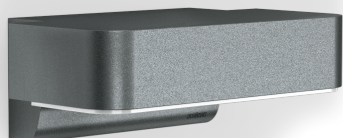

L 800 C

anthrazit
 EAN 4007841 079291
 Art.-Nr. 079291

Downlight

LED

30 years (Ø 4,5h / day)

3000 K

3000K warm-white

IP44

50 - 100% main light brightness

connectable via bluetooth

Settings via App

outdoor light

energy saving

plastic free packaging

Funktionsbeschreibung

Edel und klar. Das Downlight L 800 C ohne Sensor präsentiert sich als überaus elegante LED-Außenleuchte. Hier trifft anspruchsvolles Produktdesign auf langlebige Materialqualität (Aluminium). Warmweißes Licht (3.000 K) mit 466 lm bei nur 7,5 W sorgt für eine einladende Lichtstimmung. Im Handumdrehen per Bluetooth mit der Sensorversion vernetzbar oder auch als edle Einzellösung schaltbar.

Technische Daten

Abmessungen (L x B x H)	145 x 230 x 88 mm
Netzanschluss	220 – 240 V / 50 – 60 Hz
Montagehöhe max	2,50 m
Sendeleistung	
Leistung	7,5 W
Vernetzung	Ja
Vernetzung via	Bluetooth
gemessener Lichtstrom (360°)	466 lm
Farbtemperatur	3000 K
Mit Leuchtmittel	Ja, LED-Leuchtmittel
Leuchtmittel	LED nicht austauschbar
Lebensdauer LED L70B50 (25°)	> 60000 Std
Sockel	Ohne
LED Kühlsystem	Active & Passive Thermo Control

Softlichtstart	Ja
Schlagfestigkeit	IK03
Schutzart	IP44
Schutzklasse	II
Umgebungstemperatur	-20 – 40 °C
Werkstoff des Gehäuses	Aluminium
Werkstoff der Abdeckung	Kunststoff opal
Herstellergarantie	3 Jahre
Inkl. Hausnummernbogen	Nein
Einstellungen via	App, Bluetooth
Mit Fernbedienung	Nein
Variante	anthrazit
VPE1, EAN	4007841079291