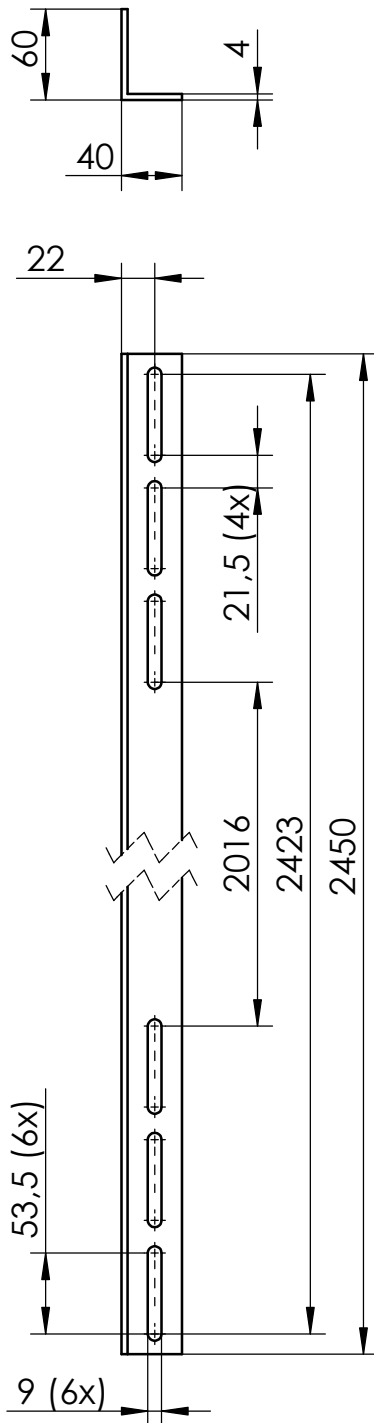

Maximal zulässiger Ballast:

148 kg

verteilt auf montiertes Porter Set (=2 St.)

K2 Systems GmbH
Industriestr. 18
71272 Renningen
Deutschland
+49 7159 42059-0

Benennung:

Datenblatt
Dome Porter X-tra long

Name	Datum	Material:	Art.-Nr.:	A4
Erstellt Gerstenberger	03.03.2021	EN AW 6063 T66	2004098	
Freigegeben M. Wiggers	05.03.2021	Oberfläche: pressblank	Zng.-Nr.: 07-476-03	Alle Maße in mm
Letzte Änd. Gerstenberger	21.06.2021	Gewicht: ca. 2504.8 g/Stk	Maßstab: 1:5	Blatt 1 von 1