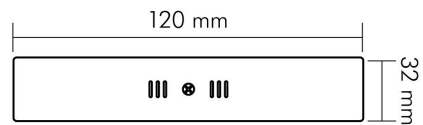

DATENBLATT

LED Panel Aufbau 120 Q weiß 5W 840 nicht dim

LED Panel Aufbau zur schnellen, einfachen Montage

Artikelnummer	1560736511
GTIN	4044538049694

LICHTTECHNISCHE EIGENSCHAFTEN

Lichtstromerhalt	0,96
Lichtverteiler	Diffusorlinse/-optik/-panel
L80B10 - Lebensdauer bei 25 °C	50000 h
L70B50 - Lebensdauer bei 25°C	50000 h
Verwendete Beleuchtungstechnologie	LED
Ungebündeltes [NDLS] oder gebündeltes Licht [DLS]	DLS
Blendschutzschild	nein
Lebensdauerfaktor	0,9
Hülle	keine Hülle
Lichtquelle mit hoher Leuchtdichte	nein
Lichtquellentyp	DLS/NMLS
Lichtstromrückgang bei mittl. Nutzungsdauer 50.000 h bei 25 °C Umgebungstemperatur	80 %
Ausfallrate bei mittl. Nutzungsdauer von 50.000 h bei 25 °C Umgebungstemperatur	10 %
Konstant-Lichtstrom-Regelung	nein
Farbtemperatur	4000 K
Farbwiedergabeindex Ra	80
Lichtfarbe	neutralweiß
Ausstrahlwinkel	120°
Leuchtmittel	SMD-LED
Gesamtlichtstrom	340 lm

Stand:
01.02.2022
14:18:00