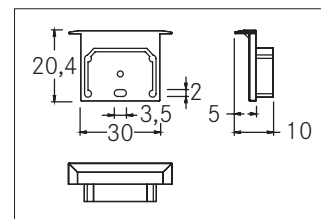

Endkappen-Set zu 53402...

Artikel-Nr. 53066080

Endkappen-Set zu 53402. schwarz. Material: Kunststoff, Abmessung Profil: L: mm x B: 30 mm x H: 20,4 mm .

Artikel-Nr. 53066080
Stand: 28.06.2021 15:14

Farbe	schwarz
Material	Kunststoff

Breite	30 mm
Höhe	20,4 mm