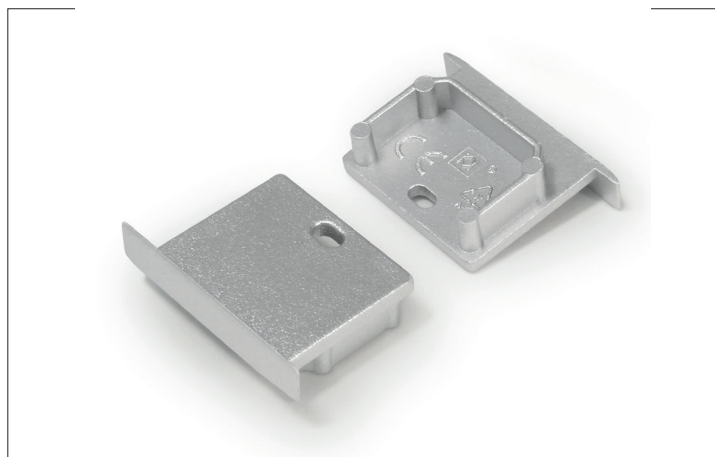

Endkappen-Set zu 53402...

Artikel-Nr. 53066080

Endkappen-Set zu 53402. schwarz. Material: Kunststoff, Abmessung Profil: L: mm x B: 30 mm x H: 20,4 mm .

Artikel-Nr. 53066080
Stand: 28.06.2021 15:14

Farbe	schwarz
Material	Kunststoff

Breite	30 mm
Höhe	20,4 mm