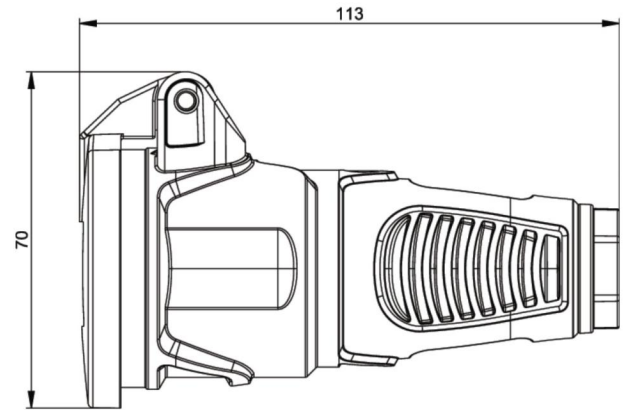

Artikel-Nr.	2522-us
Bezeichnung	Taurus2 Vollgummi-Kupplung KD nat IP54 (grün/schwarz)
Langbeschreibung	Schutzkontaktkupplung Serie TAURUS2 - Vollgummi mit Klappdeckel Farbe (Haube/Ring/Deckel): grün/schwarz/schwarz Material (Haube/Kontaktträger): TPE/TPE Schutzkontaktsystem: österr./deutsch 16A / 250V AC / 3p (2P+E), Schutzart: IP54
GTIN (EAN)	9003399472770
Ursprungsland	AT
Zolltarifnummer	85366990
Nettogewicht	0,098 kg
Verpackungsmenge	20
Mindestbestellmenge	500

ETIM 9.0	EC001327
Ausführung	Kupplung CEE 7/3 (Typ F)
Werkstoff	Vollgummi
Werkstoffgüte	Thermoplast
Für "erschwerte Bedingungen" nach VDE	Ja
Schutzart (IP)	IP54
Steckrichtung	gerade
Anschlusstechnik	Schraubklemme
Farbe	grün
Polzahl	3
Nennspannung	250 V
Nennstrom	16 A

K (Kabel Ø)	6-13 mm
Leitung flexibel	1-2,5 mm ²
Kontaktschrauben	80 Ncm
Zugentlastung	110 Ncm
Abmantelungslänge	30 mm
Abisolierlänge	7 mm

<https://www.pcelectric.at/shop/de/?func=detail&artnr=2522-us>