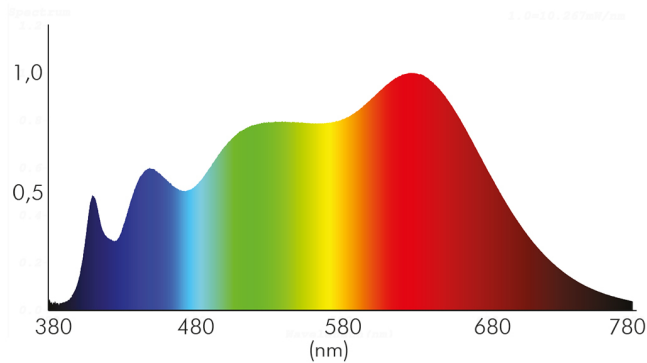

DATENBLATT

A 5068 T Flat chrom 8W BIO 940 38° dim C

LED Downlight A 5068 T Flat BIO, COB LED, schwenkbar

Farbtemperatur	4000 K
Farbwiedergabeindex Ra	98
Lichtfarbe	neutralweiß
Ausstrahlwinkel	38°
Leuchtmittel	COB LED
Gesamtlichtstrom	600 lm
Lichtverteilung	symmetrisch
Farbabstand [McAdam]	3 SDCM
Lichtaustritt	direkt
Farbe steuerbar (RGB)	nein
Farblich abstimmbare Lichtquelle	nein

Spektrale Strahlungsverteilung (250..800 nm) - Diagramm

ELEKTRISCHE EIGENSCHAFTEN

Vernetzte Lichtquelle [CLS]	nein
Dimmbar	ja
Lampenleistung	8 W
Nennspannung des Betriebsgerätes [AC]	220 - 240 V
Fassung	sonstige
Art der Dimmung	Phasenabschnitt
Elektrischer Anschluss mit Stecksystem	nein
Durchgangsverdrahtung möglich	ja
Anschlussart	Anschlussbox mit Durchgangsverdrahtung (L, N, PE); Steckklemmen
Art des Betriebsgerätes	LED Betriebsgerät

SICHERHEITSEIGENSCHAFTEN

Eine Haftung für die von uns gelieferte Ware ist jedoch bei Vorliegen von natürlicher Abnutzung, Verschleiß sowie Verbrauch, insbesondere bei Betriebsmitteln LEDs etc. grundsätzlich ausgeschlossen und zwar auch dann, wenn diese bei Lieferung bereits mit der Ware verbunden sind. Angaben zur durchschnittlichen Lebensdauer und Lichtfarben dienen nur der Orientierung, sind unverbindlich und stellen keine Beschaffenheitsvereinbarung dar. Technische und gestalterische Änderungen im Zuge stetiger Produktentwicklungen vorbehalten. nobile AG – Wächtersbacher Str. 78 - 60386 Frankfurt/M. Germany - www.nobile.de

Stand:
01.02.2022
14:18:00