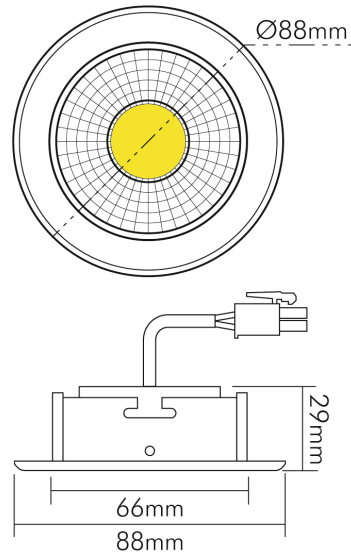

DATENBLATT

A 5068 T Flat chrom 8W BIO 940 38° dim C

LED Downlight A 5068 T Flat BIO, COB LED, schwenkbar

Artikelnummer	1868005213
GTIN	4044538069050

ENERGIEVERBRAUCHSKENNZEICHNUNG

Artikelnummer der Lichtquelle	1868006213
EPREL-Registrierungsnummer	931564
Energieeffizienzklasse	G

LICHTTECHNISCHE EIGENSCHAFTEN

Spitzen-Lichtstärke	796 cd
Lichtstromerhalt	0,96
Lichtverteiler	Reflektor
L80B10 - Lebensdauer bei 25 °C	50000 h
L70B50 - Lebensdauer bei 25°C	50000 h
Farbwertanteil [x]	0,38
Farbwertanteil [y]	0,38
Verwendete Beleuchtungstechnologie	LED
Ungebündeltes [NDLS] oder gebündeltes Licht [DLS]	DLS
Blendschutzschild	nein
Nutzlichtstrom [Φuse]	500 lm
Nutzlichtstrom [Φuse] bezogen auf	schmalem Kegel (90°)
Lebensdauerfaktor	0,9
Hülle	keine Hülle
Farbwiedergabeindex R9	97
Lichtquelle mit hoher Leuchtdichte	nein
Lichtquellentyp	DLS/NMLS

Stand:
01.02.2022
14:18:00