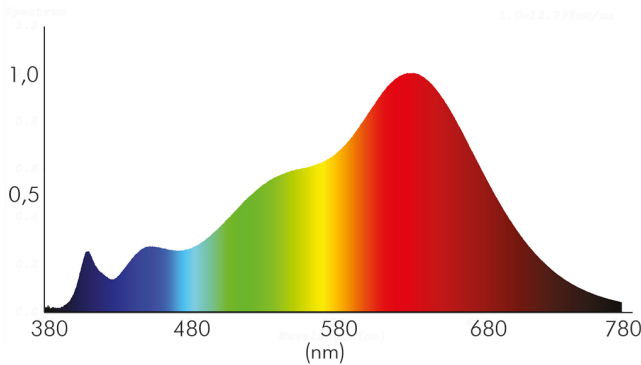

### LICHTTECHNISCHE EIGENSCHAFTEN

Spitzen-Lichtstärke	800 cd
Lichtstromerhalt	0,96
Lichtverteiler	Reflektor
L80B10 - Lebensdauer bei 25 °C	50000 h
L70B50 - Lebensdauer bei 25°C	50000 h
Farbwertanteil [x]	0,44
Farbwertanteil [y]	0,403
Verwendete Beleuchtungstechnologie	LED
Ungebündeltes [NDLS] oder gebündeltes Licht [DLS]	DLS
Blendschutzschild	nein
Nutzlichtstrom [Φuse]	490 lm
Nutzlichtstrom [Φuse] bezogen auf	schmalem Kegel (90°)
Lebensdauerfaktor	0,9
Hülle	keine Hülle
Farbwiedergabeindex R9	96
Lichtquelle mit hoher Leuchtdichte	nein
Lichtquellentyp	DLS/NMLS

Spektrale Strahlungsverteilung (250..800 nm) - Diagramm