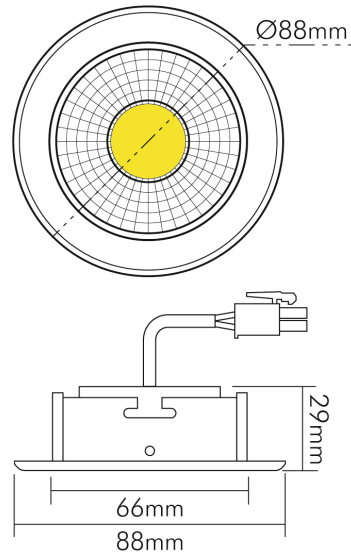

DATENBLATT

A 5068 T Flat chrom-matt 8W BIO 930 38° dim C

LED Downlight A 5068 T Flat BIO, COB LED, schwenkbar

Artikelnummer	1868005123
GTIN	4044538069029

ENERGIEVERBRAUCHSKENNZEICHNUNG

Artikelnummer der Lichtquelle	1868006123
EPREL-Registrierungsnummer	931561
Energieeffizienzklasse	G

LICHTTECHNISCHE EIGENSCHAFTEN

Spitzen-Lichtstärke	800 cd
Lichtstromerhalt	0,96
Lichtverteiler	Reflektor
L80B10 - Lebensdauer bei 25 °C	50000 h
L70B50 - Lebensdauer bei 25°C	50000 h
Farbwertanteil [x]	0,44
Farbwertanteil [y]	0,403
Verwendete Beleuchtungstechnologie	LED
Ungebündeltes [NDLS] oder gebündeltes Licht [DLS]	DLS
Blendschutzschild	nein
Nutzlichtstrom [Φuse]	490 lm
Nutzlichtstrom [Φuse] bezogen auf	schmalem Kegel (90°)
Lebensdauerfaktor	0,9
Hülle	keine Hülle
Farbwiedergabeindex R9	96
Lichtquelle mit hoher Leuchtdichte	nein
Lichtquellentyp	DLS/NMLS

Stand:
01.02.2022
14:18:00