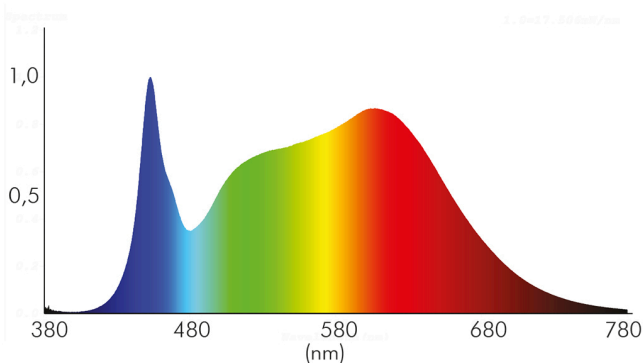

DATENBLATT

5068Q ECO Flat 8W weiss-matt 4000K 38° 350mA

LED Downlight 5068Q ECO Flat quadratisch, COB LED, schwenkbar

Farbwertanteil [y]	0,38
Bildschirmarbeitsplatztauglich nach EN 12464-1	nein
Spitzen-Lichtstärke	1460 cd
Lichtverteiler	Reflektor
L80B10 - Lebensdauer bei 25 °C	50000 h
L70B50 - Lebensdauer bei 25°C	50000 h
Lebensdauerfaktor	0,9
Lichtstromerhalt	0,96
Verwendete Beleuchtungstechnologie	LED
Farbe steuerbar (RGB)	nein
Blendschutzschild	nein
Hülle	keine Hülle
Farblich abstimmbare Lichtquelle	nein
Gesamtlichtstrom einstellbar	nein
Farbtemperatur einstellbar	nein
Lichtquelle austauschbar	nein
Lichtquelle mit hoher Leuchtdichte	nein
Leuchtenlichtfläche	transparent
Lichtverteilung	symmetrisch
Lichtaustritt	direkt
Leuchtmittel	COB LED
Geeignet für Leuchtmittellanzahl	1
Mindestabstand pro Leuchte	0,05 m

Spektrale Strahlungsverteilung (250..800 nm) - Diagramm

ELEKTRISCHE EIGENSCHAFTEN

Stand:
05.09.2022
18:03:00