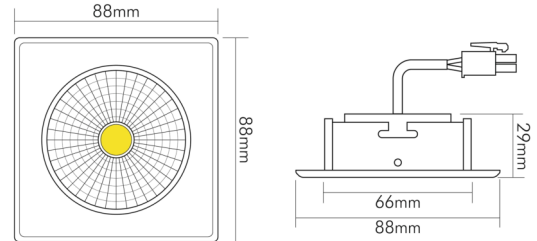

DATENBLATT

5068Q ECO Flat 8W weiss-matt 4000K 38° 350mA

LED Downlight 5068Q ECO Flat quadratisch, COB LED, schwenkbar

Artikelnummer	1856776013
GTIN	4044538062365

□

Abdeckung der Leuchte mit Wärmedämmmaterial möglich	nein

ENERGIEVERBRAUCHSKENNZEICHNUNG

Energieeffizienzklasse	F
Artikelnummer der Lichtquelle	1856776013
EPREL-Registrierungsnummer	931454

LICHTTECHNISCHE EIGENSCHAFTEN

Lichtkegel	mediumstrahlend 21-40°
Lichtquellentyp	DLS/NMLS
Ungebündeltes [NDLS] oder gebündeltes Licht [DLS]	DLS
Farbtemperatur	4000 K
Lichtfarbe	neutralweiß
LED Effizienz	109 lm/W
Gesamtlichtstrom	900 lm
Nutzlichtstrom [Φuse]	800 lm
Nutzlichtstrom [Φuse] bezogen auf	schmalem Kegel (90°)
Ausstrahlwinkel	38°
Farbabstand [McAdam]	3 SDCM
Farbwiedergabeindex Ra	90
Farbwiedergabeindex R9	52
Farbwertanteil [x]	0,38

Stand:
05.09.2022
18:03:00