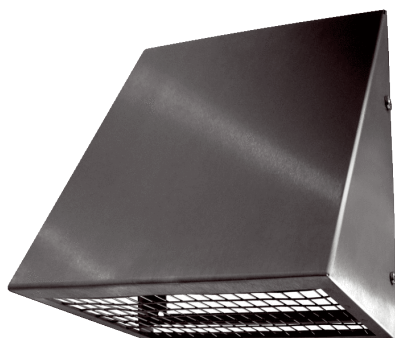

# KW-AL 20E

## Kurzinformation

Außenluft-Wandstutzen, DN 200, Farbe Edelstahl gebürstet

## Technische Daten

Luftrichtung	Belüftung
Einbauort	Außenwand
Material	Edelstahl (V2A)
Farbe	Edelstahl, gebürstet
Gewicht	1,4 kg
Nennweite	200 mm
Breite	280 mm
Höhe	292 mm
Tiefe	126 mm
Verpackungseinheit	1 Stück
Sortiment	K
GTIN (EAN)	4012799520818