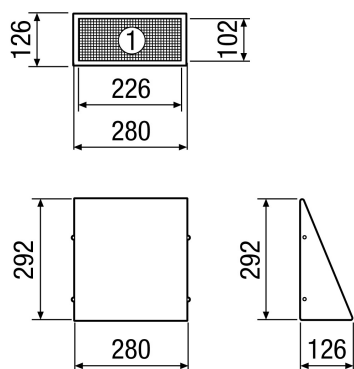

## Technische Daten

Luftrichtung	Belüftung
Einbauort	Außenwand
Material	Edelstahl (V2A)
Farbe	Edelstahl, gebürstet
Gewicht	1,4 kg
Nennweite	200 mm
Breite	280 mm
Höhe	292 mm
Tiefe	126 mm
Verpackungseinheit	1 Stück
Sortiment	K
GTIN (EAN)	4012799520818

## Maßzeichnung [mm]

① Ansicht von unten - Außenluftansaugung