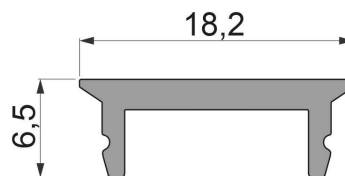

Artikel Nr.: 983090

Abdeckung P-10-12 passend für

Charakteristik

Material	PMMA
Farbe	Weiß
Optik	milchig 40% Transmission

Abmessungen und Gewicht

Länge	2000 mm
Breite	18,2 mm
Höhe	6,5 mm
Durchmesser	
Gewicht	g

Montage

Befestigungsmöglichkeiten

Artikel Nr.: 983090

Cover P-10-12 suitable for

Characteristics

Material	PMMA
Color	white
Optic	milky 40% Transmission

Dimensions & Weight

Length	2000 mm
Width	18,2 mm
Height	6,5 mm
Diameter	
Product Weight	g