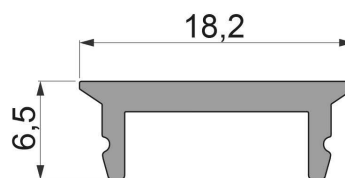

Artikel Nr.: 983090

Abdeckung P-10-12 passend für

Charakteristik

Material	PMMA
Farbe	Weiß
Optik	milchig 40% Transmission

Abmessungen und Gewicht

Länge	2000 mm
Breite	18,2 mm
Höhe	6,5 mm
Durchmesser	
Gewicht	g

Montage

Befestigungsmöglichkeiten

Artikel Nr.: 983090

Cover P-10-12 suitable for

Characteristics

Material	PMMA
Color	white
Optic	milky 40% Transmission

Dimensions & Weight

Length	2000 mm
Width	18,2 mm
Height	6,5 mm
Diameter	
Product Weight	g