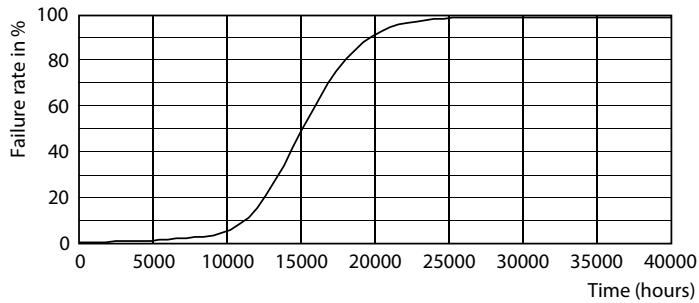

Produkt Daten

Allgemeine Eigenschaften		Elektrische Kenndaten	
Sockel	E27 [E27]	Nennlichtausbeute (nom.)	138,00 lm/W
EU RoHS-konform	Ja	Farbkonsistenz	<6
Nennlebensdauer (Nom)	15000 h	Farbwiedergabeindex (Nom.)	90
Schaltzyklus	20000X	Restlichtstrom am Ende der Nennlebensdauer (Nom.)	70 %
Lichttechnische Daten		Eingangsfrequenz	50 bis 60 Hz
Farbcode	927 [CCT von 2700 K]	Power (Rated) (Nom)	3,4 W
Lichtstrom (Nom)	470 lm	Lampenstrom (Nom)	20 mA
Lichtfarbe	Warmweiß (WW)	Äquivalente Leistung	40 W
Ähnlichste Farbtemperatur (Nom)	2700 K		

Abmessungsskizzen

EELD Bulb A60 40W 470lm 2700K E27 D FR

Product	D	C
MAS VLE LEDBulbD3.4-40W E27 927 A60 FR G	60 mm	104 mm

Photometrische Daten

LEDbulb MAS 3,4W A60 E27 927 FR-GUL

LEDbulb MAS A60 3,4W E27 927 FR-LDD

LED-Lampen mit klassischem Glühfaden

Photometrische Daten

LEDbulb MAS 3,4W A60 E27 927 FR-POC

Lebensdauer

15K LED

15K LMP