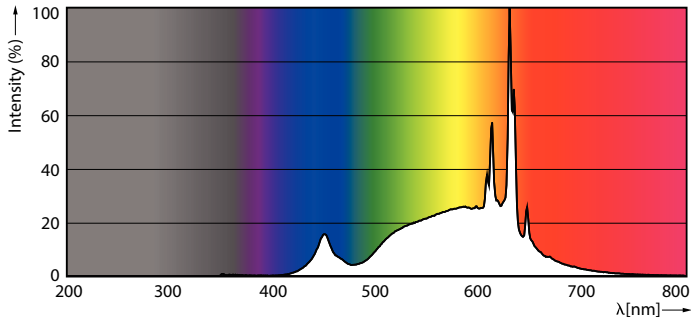

Produkt Daten

Allgemeine Eigenschaften		Elektrische Kenndaten	
Sockel	E27 [E27]	Nennlichtausbeute (nom.)	138,00 lm/W
EU RoHS-konform	Ja	Farbkonsistenz	<6
Nennlebensdauer (Nom)	15000 h	Farbwiedergabeindex (Nom.)	90
Schaltzyklus	20000X	Restlichtstrom am Ende der Nennlebensdauer (Nom.)	70 %
Lichttechnische Daten		Eingangsfrequenz	50 bis 60 Hz
Farbcode	927 [CCT von 2700 K]	Power (Rated) (Nom)	3,4 W
Lichtstrom (Nom)	470 lm	Lampenstrom (Nom)	20 mA
Lichtfarbe	Warmweiß (WW)	Äquivalente Leistung	40 W
Ähnlichste Farbtemperatur (Nom)	2700 K		

Abmessungsskizzen

EELD Bulb A60 40W 470lm 2700K E27 D FR

Product	D	C
MAS VLE LEDBulbD3.4-40W E27 927 A60 FR G	60 mm	104 mm

Photometrische Daten

LEDbulb MAS 3,4W A60 E27 927 FR-GUL

LEDbulb MAS A60 3,4W E27 927 FR-LDD

LED-Lampen mit klassischem Glühfaden

Photometrische Daten

LEDbulb MAS 3,4W A60 E27 927 FR-POC

Lebensdauer

15K LED

15K LMP