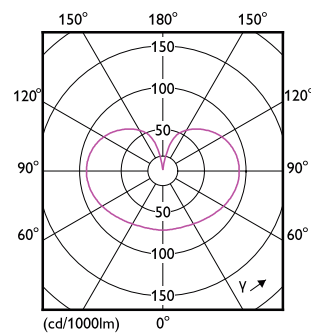

Produkt Daten

Allgemeine Eigenschaften		Elektrische Kenndaten	
Sockel	E27 [E27]	Nennlichtausbeute (nom.)	138,00 lm/W
EU RoHS-konform	Ja	Farbkonsistenz	<6
Nennlebensdauer (Nom)	15000 h	Farbwiedergabeindex (Nom.)	90
Schaltzyklus	20000X	Restlichtstrom am Ende der Nennlebensdauer (Nom.)	70 %
Lichttechnische Daten		Eingangsfrequenz	50 bis 60 Hz
Farbcode	927 [CCT von 2700 K]	Power (Rated) (Nom)	3,4 W
Lichtstrom (Nom)	470 lm	Lampenstrom (Nom)	20 mA
Lichtfarbe	Warmweiß (WW)	Äquivalente Leistung	40 W
Ähnlichste Farbtemperatur (Nom)	2700 K		

Abmessungsskizzen

EELD Bulb A60 40W 470lm 2700K E27 D FR

Product	D	C
MAS VLE LEDBulbD3.4-40W E27 927 A60 FR G	60 mm	104 mm

Photometrische Daten

LEDbulb MAS 3,4W A60 E27 927 FR-GUL

LEDbulb MAS A60 3,4W E27 927 FR-LDD

LED-Lampen mit klassischem Glühfaden

Photometrische Daten

LEDbulb MAS 3,4W A60 E27 927 FR-POC

Lebensdauer

15K LED

15K LMP