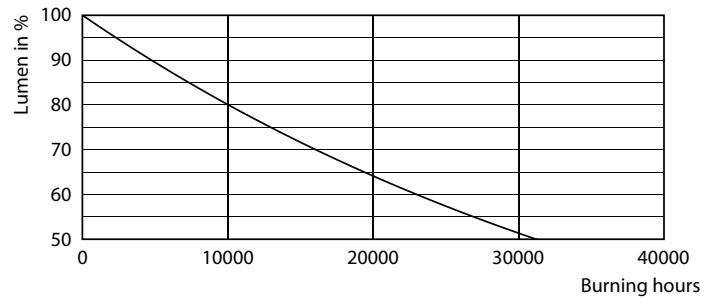

Produkt Daten

Allgemeine Eigenschaften		Elektrische Kenndaten	
Sockel	E27 [E27]	Nennlichtausbeute (nom.)	138,00 lm/W
EU RoHS-konform	Ja	Farbkonsistenz	<6
Nennlebensdauer (Nom)	15000 h	Farbwiedergabeindex (Nom.)	90
Schaltzyklus	20000X	Restlichtstrom am Ende der Nennlebensdauer (Nom.)	70 %
Lichttechnische Daten		Eingangsfrequenz	50 bis 60 Hz
Farbcode	927 [CCT von 2700 K]	Power (Rated) (Nom)	3,4 W
Lichtstrom (Nom)	470 lm	Lampenstrom (Nom)	20 mA
Lichtfarbe	Warmweiß (WW)	Äquivalente Leistung	40 W
Ähnlichste Farbtemperatur (Nom)	2700 K		

Abmessungsskizzen

EELD Bulb A60 40W 470lm 2700K E27 D FR

Product	D	C
MAS VLE LEDBulbD3.4-40W E27 927 A60 FR G	60 mm	104 mm

Photometrische Daten

LEDbulb MAS 3,4W A60 E27 927 FR-GUL

LEDbulb MAS A60 3,4W E27 927 FR-LDD

LED-Lampen mit klassischem Glühfaden

Photometrische Daten

LEDbulb MAS 3,4W A60 E27 927 FR-POC

Lebensdauer

15K LED

15K LMP