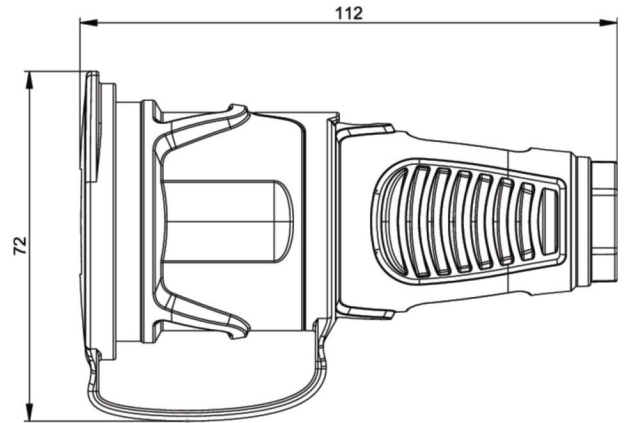

Artikel-Nr.	2521-es
Bezeichnung	Taurus2 Vollgummi-Kupplung DB nat IP54 (gelb/schwarz)
Langbeschreibung	Schutzkontaktkupplung Serie TAURUS2 - Vollgummi mit Deckelband Farbe (Haube/Ring/Deckel): gelb/schwarz/schwarz Material (Haube/Kontaktträger): TPE/TPE Schutzkontaktssystem: österr./deutsch 16A / 250V AC / 3p (2P+E), Schutzart: IP54
GTIN (EAN)	9003399469114
Ursprungsland	AT
Zolltarifnummer	85366990
Nettogewicht	0,095 kg
Verpackungsmenge	20
Mindestbestellmenge	500

ETIM 9.0	EC001327
Ausführung	Kupplung CEE 7/3 (Typ F)
Werkstoff	Vollgummi
Werkstoffgüte	Thermoplast
Für "erschwerte Bedingungen" nach VDE	Ja
Schutzart (IP)	IP54
Steckrichtung	gerade
Anschluss technik	Schraubklemme
Farbe	gelb
Polzahl	3
Nennspannung	250 V
Nennstrom	16 A

K (Kabel Ø)	6-13 mm
Leitung flexibel	1-2,5 mm ²
Kontaktschrauben	80 Ncm
Zugentlastung	110 Ncm
Abmantelungslänge	30 mm
Abisolierlänge	7 mm

<https://www.pcelectric.at/shop/de/?func=detail&artnr=2521-es>