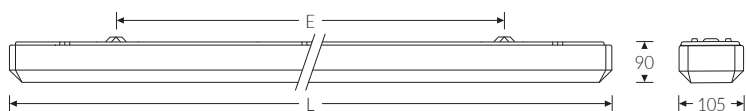

EURO-LINE P für 1x LEDtube 1500 | Artikelnummer 71232130

Abbildung ähnlich

Wannen-Anbauleuchte für LED-Röhre. Leuchtenunterteil Stahlblech tiefgezogen, weiß. Prismatische Wanne/Abdeckung aus Acrylglas (PMMA), klar mit abgeschrägten Kanten. Sicherer und stabiler Halt der Wanne/Abdeckung durch innenliegende Verschlussmechanik. Zwei Einführungen mit Würigestopfen für Netzzuleitung mittig an der Unterseite der Leuchte. 3-polige Anschlussklemme innenliegend mittig. Geeignet für Decken- und Wandmontage (siehe Montageanleitung). Wanne und Unterteil sind getrennt verpackt.

**Montageart und Anwendungsbereich**

- Decken- und Wandmontage  
Nur für den Einsatz in Innenbereichen zugelassen
- Grundbeleuchtung

Technische Daten	
Artikelnummer	71232130
Bestellbezeichnung	EURO-LINE prisma für
Lichtquelle	LEDtube
Fassung / Sockel	G13 / T8 (T26)
Anzahl Leuchtmittel	1
Netzspannung	230V/50Hz
Spannungsart	AC
Lichtoptik	Wanne aus UV-beständigem Polymethylmethacrylat (PMMA)
Anschlussart	3-polige Anschlussklemme mit Schraubkontakt
Gehäuse	Gehäuse aus Stahlblech weiss
Prüfungen	
Schutzklasse	SK I
Schutzart	IP50
Schlagfestigkeit	IK02
Brennbarkeit (UL94)	HB
Glühdrahtfestigkeit	PMMA 650°C
CE-Konform	Ja
Maße und Gewichte	
Länge (L)	1570 mm
Breite (B)	105 mm
Höhe (H)	90 mm
Befestigungsabstand (E 1)	1200 mm
Bruttogewicht (incl. Verpackung)	1,9 Kg
Inhalts- / Verpackungsmenge	1 Stück
Paletteneinheit	150 Stück