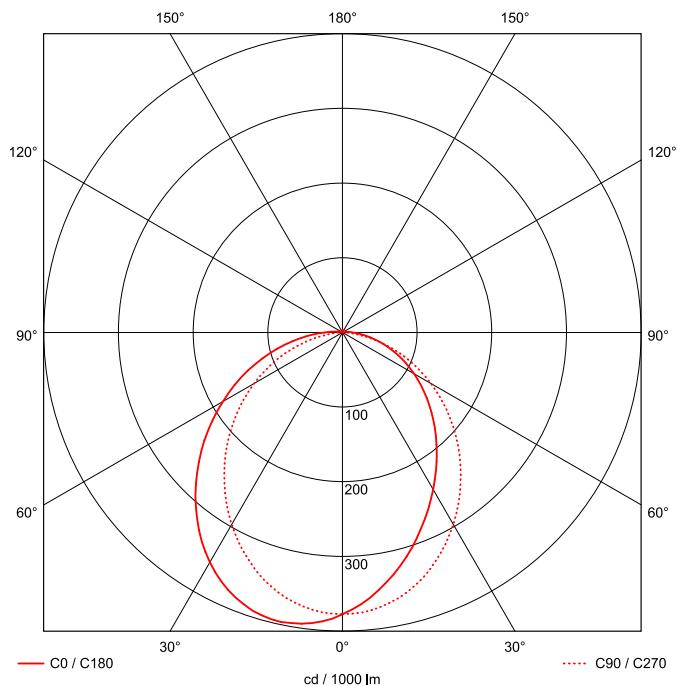

Artikel-Nr: 76136206

Anbauleuchten

Leuchte TROJA G2 SKII DALI 1561mm PCO 1x58W A100° 5500lm

Vandalismus geschützte LED Leuchte in SKII mit MID-Power LEDs, LED Einheit in der Abdeckung integriert und per PEC System (PRACHT EASY CONNECT) schnell zu montieren. Konverter in Leuchte integriert. Flaches, stabiles Aluminiumgehäuse mit integriertem decken-/wandseitigem Kabelführungskanal, schlagfeste Abdeckung aus opalisiertem Polycarbonat, eingefasst in Aluminium-Rahmenprofil und Endkappen aus Aluminium-Druckguss, weiß, pulverbeschichtet, mit Innensechskant- oder Sicherheits-Verschlusschrauben, umlaufende Silikondichtung, geeignet für Decken- und waagerechte Wandmontage, Eckmontage mit Zubehör möglich. Ein-Mann-Montage mit variablen Befestigungsabständen durch PRACHT-KLAMMER-SYSTEM, die Befestigungsklammern sind nach der Montage der Abdeckung vor unbefugtem Zugriff geschützt. Achtung: PRACHT MANUFAKTUR! Sie benötigen eine andere Lichtfarbe, Gehäusefarbe oder Durchgangsverdrahtung? Besondere Herausforderungen? Kein Problem. Wir bieten individuelle Lösungen für Ihre Anforderungen.

EAN 4018098315094 Energie-Effizienz-Klasse

Statistische
Warennummer 94054099

A++

LEUCHTMITTEL

Leuchtentyp	LED
Anzahl Leuchtmittel/LED-Reihen	1
Farbtemperatur K	4.000
Farbwiedergabeindex	>90
Anzahl LED	210
Farbtoleranz (initial MacAdam)	3

LEISTUNG

Effektiver Lichtstrom Im	5500
Systemleistung W	58
Lichtstrom Im/W	94
EnergieEffizienzklasse	A++

LICHTTECHNIK

Lichtlenkung	asymmetrisch
Ausstrahlwinkel in °	100
Optik	Lineare Linse
Blendbegrenzung UGR 4H 8H C0 C90	20.4/ 20.9