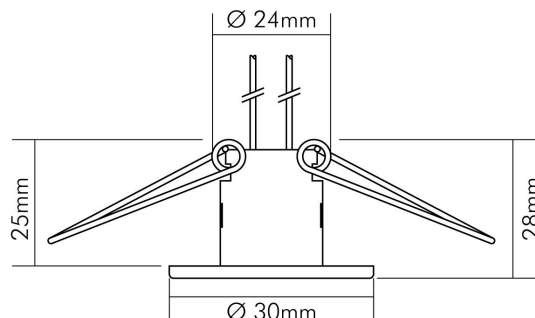

DATENBLATT

C 411 weiß

Einbauleuchte für Sternenhimmel

Artikelnummer	1755201000
GTIN	4044538007861

LICHTTECHNISCHE EIGENSCHAFTEN

Lichtverteilung	symmetrisch
Lichtverteiler	ohne
Leuchtmittel	NV-Halogenlampe
Lichtaustritt	direkt
Farbe steuerbar (RGB)	nein
Farblich abstimmbare Lichtquelle	nein

ELEKTRISCHE EIGENSCHAFTEN

Dimmbar	ja
Spannungsart	AC/DC
Nennspannung	11,8 V
Lampenleistung	10 W
Fassung	G4
Elektrischer Anschluss mit Stecksystem	nein
Anschlussart primär	offene Leitungsenden
Durchgangsverdrahtung möglich	nein
Art des Betriebsgerätes	elektronischer Trafo

SICHERHEITSEIGENSCHAFTEN

Schutzart	IP20
Nur für Innenbereich	ja
Schutzklasse	III

Stand:
01.02.2022
14:18:00