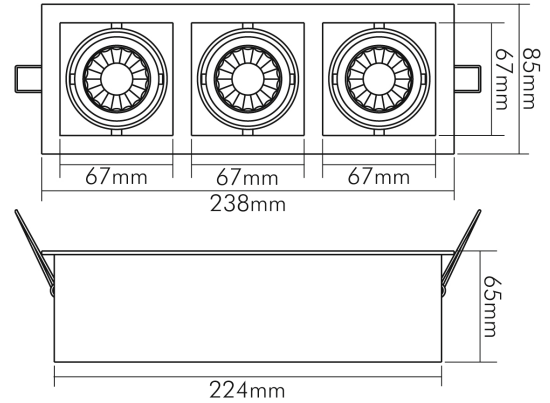

DATENBLATT

LED Mini Kardan E3 3x6,3W titan-matt 930 24° 350mA

LED Mini Kardan 3x6,3W, COB LED, kardanisch schwenkbar

Artikelnummer	1740073011
GTIN	4044538050829

ENERGIEVERBRAUCHSKENNZEICHNUNG

Artikelnummer der Lichtquelle	1740073011

LICHTTECHNISCHE EIGENSCHAFTEN

Lichtverteilung	symmetrisch
Lichtstromerhalt	0,96
Lichtverteiler	Diffusorlinse/-optik/-panel
L80B10 - Lebensdauer bei 25 °C	50000 h
L70B50 - Lebensdauer bei 25°C	50000 h
Verwendete Beleuchtungstechnologie	LED
Ungebündeltes [NDLS] oder gebündeltes Licht [DLS]	DLS
Blendschutzschild	nein
Nutzlichtstrom [Φ_{use}] bezogen auf	schmalem Kegel (90°)
Lebensdauerfaktor	0,9
Hülle	keine Hülle
Lichtquelle mit hoher Leuchtdichte	nein
Lichtquelle austauschbar	nein
Lichtquellentyp	DLS/NMLS
Lichtstromrückgang bei mittl. Nutzungsdauer 50.000 h bei 25 °C Umgebungstemperatur	80 %
Ausfallrate bei mittl. Nutzungsdauer von 50.000 h bei 25 °C Umgebungstemperatur	10 %
Konstant-Lichtstrom-Regelung	ja

Stand:
01.02.2022
14:18:00