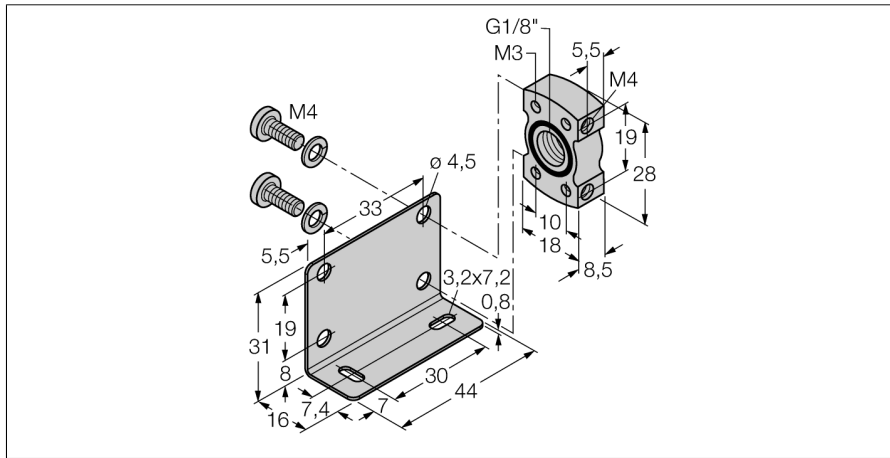

**Druckerfassung
Montagezubehör
PK-P-MZ-001**

**Montagewinkel und Anschlußflansch für
PK-P incl. Zubehör**

Typenbezeichnung
Ident-Nr.

PK-P-MZ-001
6835027