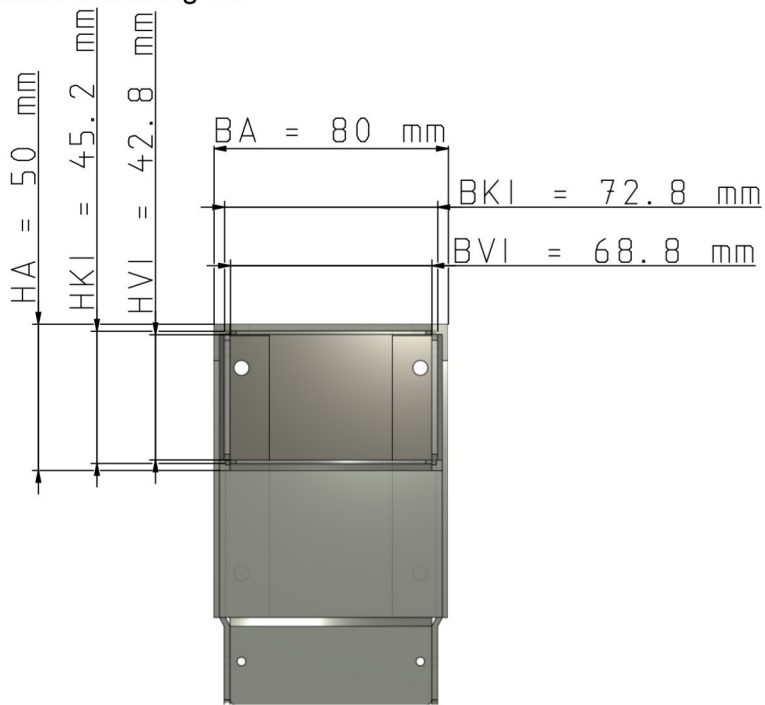

Maßzeichnungen Instafix® BKI Installationskanal

Artikelnummer: IFAE080050w

Instafix® BKI Außenecke 90° 50 x 80 x 50 mm, reinweiß
GTIN 4251636715509

Maßzeichnungen:

Einfach. Sicher. Für alle.

Wichmann Brandschutzsysteme GmbH & Co. KG • Siemensstraße 7 • 57439 Attendorn