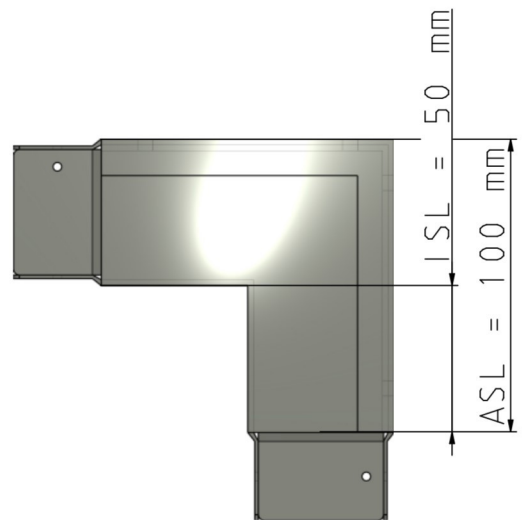

Maßzeichnungen Instafix® BKI Installationskanal

Artikelnummer: IFAE080050w

Instafix® BKI Außenecke 90° 50 x 80 x 50 mm, reinweiß
GTIN 4251636715509

Maßzeichnungen:

Einfach. Sicher. Für alle.

Wichmann Brandschutzsysteme GmbH & Co. KG • Siemensstraße 7 • 57439 Attendorn