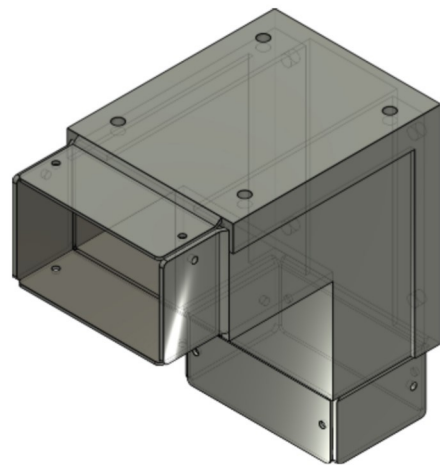

Maßzeichnungen Instafix® BKI Installationskanal

Artikelnummer: IFAE080050w

Instafix® BKI Außenecke 90° 50 x 80 x 50 mm, reinweiß
GTIN 4251636715509

Maßzeichnungen:

Einfach. Sicher. Für alle.

Wichmann Brandschutzsysteme GmbH & Co. KG • Siemensstraße 7 • 57439 Attendorn