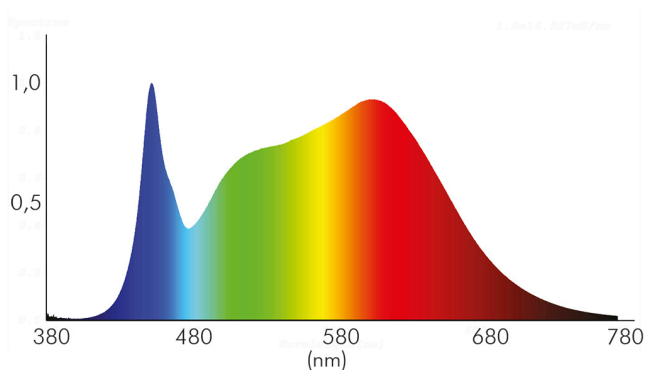

DATENBLATT

5068 ECO Flat IP44 8W weiss-matt 4000K 24° 350mA

LED Downlight 5068 ECO Flat, COB LED

Farbwertanteil [y]	0,38
Bildschirmarbeitsplatztauglich nach EN 12464-1	nein
Spitzen-Lichtstärke	2450 cd
Lichtverteiler	Reflektor
L80B10 - Lebensdauer bei 25 °C	50000 h
L70B50 - Lebensdauer bei 25°C	50000 h
Lebensdauerfaktor	0,9
Lichtstromerhalt	0,96
Verwendete Beleuchtungstechnologie	LED
Farbe steuerbar (RGB)	nein
Blendschutzschild	nein
Hülle	keine Hülle
Farblich abstimmbare Lichtquelle	nein
Gesamtlichtstrom einstellbar	nein
Farbtemperatur einstellbar	nein
Lichtquelle austauschbar	nein
Lichtquelle mit hoher Leuchtdichte	nein
Leuchtenlichtfläche	transparent
Lichtverteilung	symmetrisch
Lichtaustritt	direkt
Leuchtmittel	COB LED
Geeignet für Leuchtmittelanzahl	1
Mindestabstand pro Leuchte	0,05 m

Spektrale Strahlungsverteilung (250..800 nm) - Diagramm

ELEKTRISCHE EIGENSCHAFTEN

Eine Haftung für die von uns gelieferte Ware ist jedoch bei Vorliegen von natürlicher Abnutzung, Verschleiß sowie Verbrauch, insbesondere bei Betriebsmitteln LEDs etc. grundsätzlich ausgeschlossen und zwar auch dann, wenn diese bei Lieferung bereits mit der Ware verbunden sind. Angaben zur durchschnittlichen Lebensdauer und Lichtfarben dienen nur der Orientierung, sind unverbindlich und stellen keine Beschaffensvereinbarung dar. Technische und gestalterische Änderungen im Zuge stetiger Produktentwicklungen vorbehalten. nobile AG – Wächtersbacher Str. 78 - 60386 Frankfurt/M. Germany - www.nobile.de

Stand:
05.09.2022
18:03:00