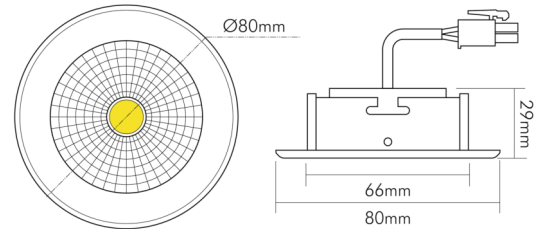

DATENBLATT

5068 ECO Flat IP44 8W weiss-matt 4000K 24° 350mA

LED Downlight 5068 ECO Flat, COB LED

nobile

Artikelnummer	1856796013
GTIN	4044538062129

□

Abdeckung der Leuchte mit Wärmedämmmaterial möglich	nein
---	------

ENERGIEVERBRAUCHSKENNZEICHNUNG

Energieeffizienzklasse	E
Artikelnummer der Lichtquelle	1856796013
EPREL-Registrierungsnummer	931479

LICHTTECHNISCHE EIGENSCHAFTEN

Lichtkegel	mediumstrahlend 21-40°
Lichtquellentyp	DLS/NMLS
Ungebündeltes [NDLS] oder gebündeltes Licht [DLS]	DLS
Farbtemperatur	4000 K
Lichtfarbe	neutralweiß
LED Effizienz	116 lm/W
Gesamtlichtstrom	950 lm
Nutzlichtstrom [Φuse]	850 lm
Nutzlichtstrom [Φuse] bezogen auf	schmalem Kegel (90°)
Ausstrahlwinkel	24°
Farbabstand [McAdam]	3 SDCM
Farbwiedergabeindex Ra	90
Farbwiedergabeindex R9	50
Farbwertanteil [x]	0,38

TEMPERATUREIGENSCHAFTEN

Umgebungstemperatur [Ta]	0 - 25 °C
--------------------------	-----------

MAßE UND GEWICHT

Länge	80 mm
Breite	80 mm

Eine Haftung für die von uns gelieferte Ware ist jedoch bei Vorliegen von natürlicher Abnutzung, Verschleiß sowie Verbrauch, insbesondere bei Betriebsmitteln LEDs etc. grundsätzlich ausgeschlossen und zwar auch dann, wenn diese bei Lieferung bereits mit der Ware verbunden sind. Angaben zur durchschnittlichen Lebensdauer und Lichtfarben dienen nur der Orientierung, sind unverbindlich und stellen keine Beschaffenheitsvereinbarung dar. Technische und gestalterische Änderungen im Zuge stetiger Produktentwicklungen vorbehalten. nobile AG – Wächtersbacher Str. 78 - 60386 Frankfurt/M. Germany - www.nobile.de

Stand:
05.09.2022
18:03:00

DATENBLATT

5068 ECO Flat IP44 8W weiss-matt 4000K 24° 350mA

LED Downlight 5068 ECO Flat, COB LED

Durchmesser	80 mm
Höhe	29 mm
Gewicht	140 g
Lichtaustrittsöffnung [Durchmesser]	48 mm
Deckenausschnitt [Durchmesser]	68 mm
Einbautiefe	25 mm