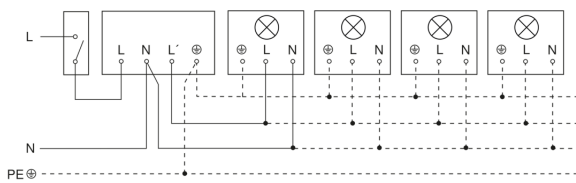

IS 240 DUO

weiß

EAN 4007841 602819

Art.-Nr. 602819

Schaltplan Leuchte ohne vorhandenen Nullleiter

Schaltplan Leuchte mit vorhandenem Nullleiter

Schaltplan Anschluss über Serienschalter für Hand- und Automatik-Betrieb

Schaltplan Anschluss über einen Wechselschalter für Dauerlicht- und Automatik-Betrieb