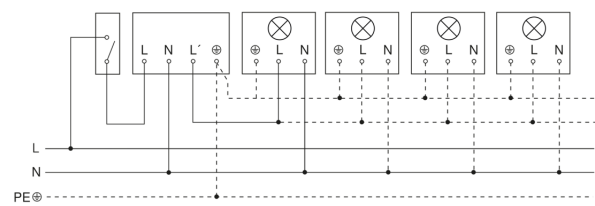

IS 240 DUO

weiß

EAN 4007841 602819

Art.-Nr. 602819

Schaltplan Leuchte ohne vorhandenen Nullleiter

Schaltplan Leuchte mit vorhandenem Nullleiter

Schaltplan Anschluss über Serienschalter für Hand- und Automatik-Betrieb

Schaltplan Anschluss über einen Wechselschalter für Dauerlicht- und Automatik-Betrieb