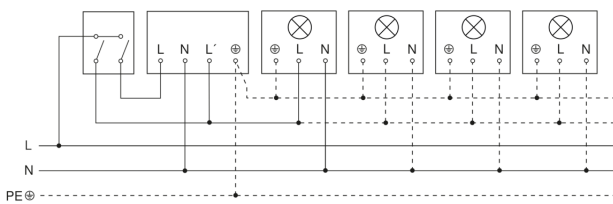

IS 240 DUO

weiß

EAN 4007841 602819

Art.-Nr. 602819

Schaltplan Leuchte ohne vorhandenen Nullleiter

Schaltplan Leuchte mit vorhandenem Nullleiter

Schaltplan Anschluss über Serienschalter für Hand- und Automatik-Betrieb

Schaltplan Anschluss über einen Wechselschalter für Dauerlicht- und Automatik-Betrieb