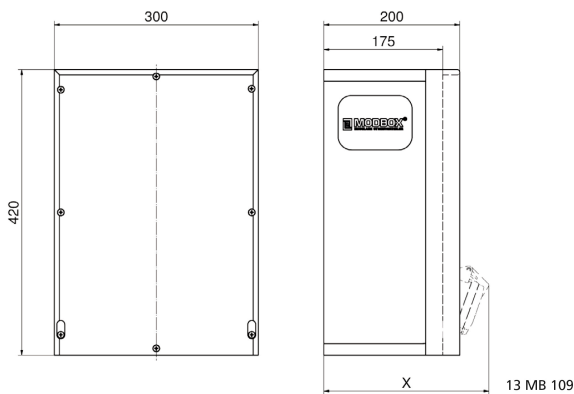

distributeur mural en caoutchouc - MODBOX

| Description de l'article | |
|--------------------------------|---------------|
| Référence | 5402164 |
| EAN | 4024941948784 |
| Groupe de produits | MODBOX |
| Indice de protection | IP67 |
| Couleur de l'appareil | null, null |
| Hauteur de l'appareil en mm | 420mm |
| Largeur de l'appareil en mm | 300mm |
| Profondeur de l'appareil en mm | 200mm |

| Données logistiques | |
|---------------------|------------------|
| Poids unitaire | 14.438 Kg / null |
| Type d'emballage | null |
| Contenu | 1 ST |
| EAN | 4024941948784 |
| Longueur | 320 mm |
| Largeur | 346 mm |
| Hauteur | 511 mm |
| Poids | 15,148 kg |
| Volume | 56 577,92 ccm |

Tiefenmaß/ depth X (mm)

| Bezeichnung/ with | IP44 | IP67 |
|------------------------------------|------|------|
| Schutzk. Steckdose/domestic socket | 192 | 235 |
| CEE 16A 3p | 230 | 230 |
| CEE 16A 4p | 234 | 232 |
| CEE 16A 5p | 237 | 235 |
| CEE 32A 3p/4p | 241 | 243 |
| CEE 32A 5p | 243 | 244 |
| CEE 63A 3p/4p/5p | 259 | 261 |