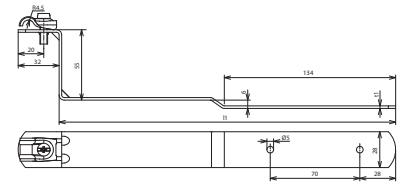

**DLH DQ 6.10 H55 L260 GS CU (202 017)**

Maßbild DLH DQ 6.10 H55 L260 GS CU

Mit Leitungshalter DEHNQUICK, feste Leitungsführung.

<b>Typ</b>	<b>DLH DQ 6.10 H55 L260 GS CU</b>
<b>Art.-Nr.</b>	<b>202 017</b>
Werkstoff Dachleitungshalter	<b>Cu</b>
Strebenbauhöhe	55 mm
Strebenlänge	260 / 2 mm
Werkstoff Leitungshalter	<b>Cu</b>
Leitungshalter Aufnahme Rd	6-10 mm
Leitungshalter Modell	DEHNQUICK
Leitungsführung	fest
Art der Dacheindeckung	Ziegel, Schiefer, Pappdächer
Strebenausführung	gekröpft
Befestigungsmöglichkeit	nageln, unterschieben
Bohrung Ø	8,4 mm
<b>Stammdaten</b>	
Nettogewicht	189.100 g/st
Zolltarifnummer (Komb. Nomenklatur EU)	85389099
GTIN (EAN)	4013364019904
VPE	50 ST