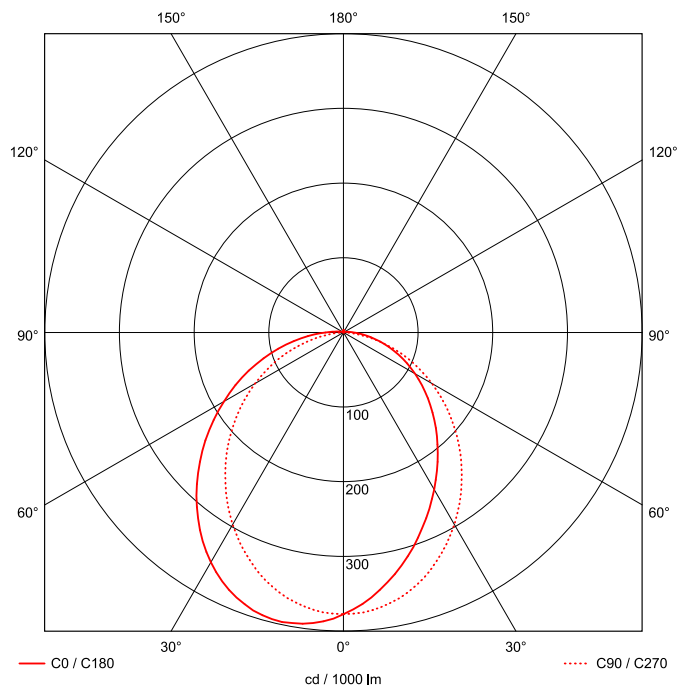

Artikel-Nr: 76036596

Anbauleuchten

Leuchte TROJA G2 SKII DALI 1261mm PCO 1x71W A100° 6500lm

Vandalismus geschützte LED Leuchte in SKII mit MID-Power LEDs, LED Einheit in der Abdeckung integriert und per PEC System (PRACHT EASY CONNECT) schnell zu montieren. Konverter in Leuchte integriert. Flaches, stabiles Aluminiumgehäuse mit integriertem decken-/wandseitigem Kabelführungskanal, schlagfeste Abdeckung aus opalisiertem Polycarbonat, eingefasst in Aluminium-Rahmenprofil und Endkappen aus Aluminium-Druckguss, weiß, pulverbeschichtet, mit Innensechskant- oder Sicherheits-Verschlussschrauben, umlaufende Silikondichtung, geeignet für Decken- und waagerechte Wandmontage, Eckmontage mit Zubehör möglich. Ein-Mann-Montage mit variablen Befestigungsabständen durch PRACHT-KLAMMER-SYSTEM, die Befestigungsklammern sind nach der Montage der Abdeckung vor unbefugtem Zugriff geschützt. Achtung: PRACHT MANUFAKTUR! Sie benötigen eine andere Lichtfarbe, Gehäusefarbe oder Durchgangsverdrahtung? Besondere Herausforderungen? Kein Problem. Wir bieten individuelle Lösungen für Ihre Anforderungen.

EAN 4018098312666 Energie-Effizienz-Klasse

Statistische
Warennummer 94054099

A++