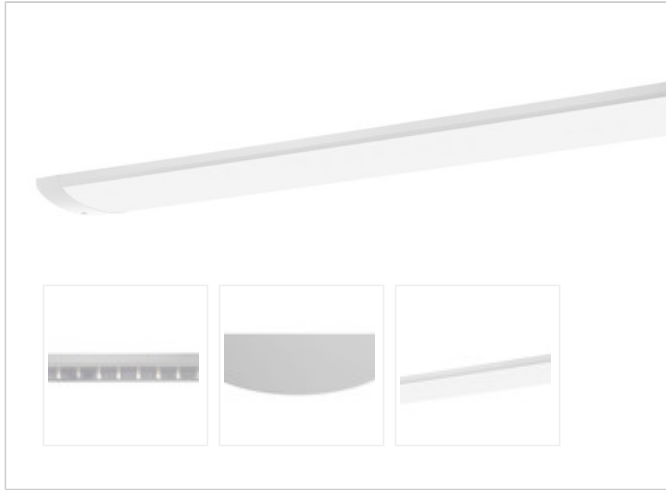

Artikel-Nr: 76036596

Anbauleuchten

Leuchte TROJA G2 SKII DALI 1261mm PCO 1x71W A100° 6500lm

Vandalismus geschützte LED Leuchte in SKII mit MID-Power LEDs, LED Einheit in der Abdeckung integriert und per PEC System (PRACHT EASY CONNECT) schnell zu montieren. Konverter in Leuchte integriert. Flaches, stabiles Aluminiumgehäuse mit integriertem decken-/wandseitigem Kabelführungskanal, schlagfeste Abdeckung aus opalisiertem Polycarbonat, eingefasst in Aluminium-Rahmenprofil und Endkappen aus Aluminium-Druckguss, weiß, pulverbeschichtet, mit Innensechskant- oder Sicherheits-Verschlussschrauben, umlaufende Silikondichtung, geeignet für Decken- und waagerechte Wandmontage, Eckmontage mit Zubehör möglich. Ein-Mann-Montage mit variablen Befestigungsabständen durch PRACHT-KLAMMER-SYSTEM, die Befestigungsklammern sind nach der Montage der Abdeckung vor unbefugtem Zugriff geschützt. Achtung: PRACHT MANUFAKTUR! Sie benötigen eine andere Lichtfarbe, Gehäusefarbe oder Durchgangsverdrahtung? Besondere Herausforderungen? Kein Problem. Wir bieten individuelle Lösungen für Ihre Anforderungen.