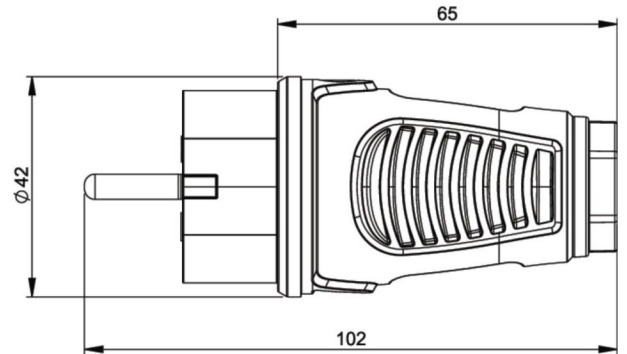

Artikel-Nr.	<b>0511-sr</b>
Bezeichnung	<b>Taurus2 Gummi-Stecker nat IP54 (schwarz/rot)</b>
Langbeschreibung	Schutzkontaktstecker Serie TAURUS2 - Gummi Farbe (Haube/Ring): schwarz/rot Material (Haube/Kontaktträger): TPE/PA6 Schutzkontaktsystem: österr./deutsch 16A / 250V AC / 3p (2P+E), Schutzart: IP54
GTIN (EAN)	9003399465369
Ursprungsland	AT
Zolltarifnummer	85366990
Nettogewicht	0,068 kg
Verpackungsmenge	30
Mindestbestellmenge	30

ETIM 9.0	EC000242
Ausführung	Stecker CEE 7/4 (Typ F)
Schutzkontakt	Erdungsclips
Werkstoff	Gummi
Werkstoffgüte	Thermoplast
Schutzart (IP)	IP54
Steckrichtung	gerade
Anschluss technik	Schraubklemme
Farbe	schwarz
Polzahl	3
Nennspannung	250 V
Nennstrom	16 A
Für erschwerte Bedingungen (nach VDE)	Ja

K (Kabel Ø)	6-13 mm
Leitung flexibel	0,75-2,5 mm <sup>2</sup>
Kontaktschrauben	80 Ncm
Zugentlastung	110 Ncm
Abmantelungslänge	30 mm
Abisolierlänge	7 mm

<https://www.pcelectric.at/shop/de/?func=detail&artnr=0511-sr>