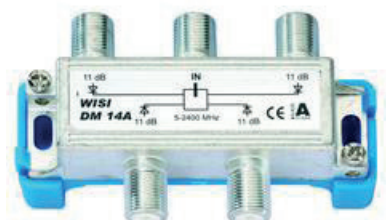

WISI DM 14 A

SAT-Verteiler, 4-fach

Kurzbeschreibung

WISI Communications GmbH & Co. KG

Empfangs- und Verteiltechnik
Wilhelm-Sihn-Str. 5-7
75223 Niefern-Oeschelbronn, Germany

Inland: Telefon +49 7233 66-0, Fax -320
Export: Telefon +49 7233 66-0, Fax -350
E-Mail: info@wisi.de

Technische Änderungen und Druckfehler vorbehalten. 9. Oktober 2015, 10:14 vorm.