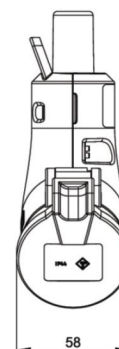

Artikel-Nr.	25212-rc
Bezeichnung	2-Wegekupplung nat. mit Klappdeckel IP44
Langbeschreibung	- mit Klappdeckel - Einsatz: Polyamid - mit Shutter
GTIN (EAN)	9003399764820
Ursprungsland	PL
Zolltarifnummer	85366990
Nettogewicht	0,223 kg
Verpackungsmenge	10
Mindestbestellmenge	10

ETIM 9.0	EC000379
Anzahl der Schutzkontaktsteckdosen CEE 7/3 (Typ F)	2
Werkstoff des Gehäuses	Kunststoff
Kontaktmaterial	CuZn
Oberflächenbehandlung Kontakte	vernickelt
Einspeisung/Anschlussmöglichkeit	Zuleitung mit Stecker
Polzahl Netzanschluss	3
Durchmesser Kabeleinführung	sonstige
Handhabung	tragbar
Schutzart (IP)	IP44
Farbe	rot
Höhe	150 mm
Breite	140 mm
Tiefe	58 mm

Leitung flexibel	1-2,5 mm ²
Kontaktschrauben	80 Ncm
Zugentlastung	80 Ncm
Abmantelungslänge	30 mm
Abisolierlänge	7 mm

<https://www.pcelectric.at/shop/de/?func=detail&artnr=25212-rc>