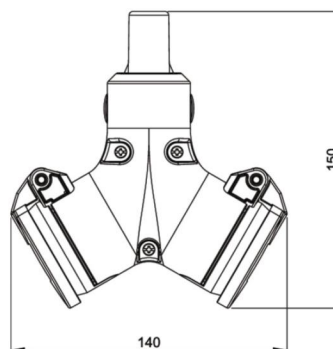

Artikel-Nr.	25212-rc
Bezeichnung	2-Wegekupplung nat. mit Klappdeckel IP44
Langbeschreibung	- mit Klappdeckel - Einsatz: Polyamid - mit Shutter
GTIN (EAN)	9003399764820
Ursprungsland	PL
Zolltarifnummer	85366990
Nettogewicht	0,223 kg
Verpackungsmenge	10
Mindestbestellmenge	10

ETIM 9.0	EC000379
Anzahl der Schutzkontaktsteckdosen CEE 7/3 (Typ F)	2
Werkstoff des Gehäuses	Kunststoff
Kontaktmaterial	CuZn
Oberflächenbehandlung Kontakte	vernickelt
Einspeisung/Anschlussmöglichkeit	Zuleitung mit Stecker
Polzahl Netzanschluss	3
Durchmesser Kabeleinführung	sonstige
Handhabung	tragbar
Schutzart (IP)	IP44
Farbe	rot
Höhe	150 mm
Breite	140 mm
Tiefe	58 mm

Leitung flexibel	1-2,5 mm ²
Kontaktschrauben	80 Ncm
Zugentlastung	80 Ncm
Abmantelungslänge	30 mm
Abisolierlänge	7 mm

<https://www.pcelectric.at/shop/de/?func=detail&artnr=25212-rc>