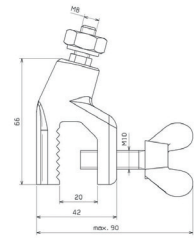

EK FL20 FS (745 502)

Maßbild

Zum erdseitigen Anschluss an EuK-Vorrichtungen für Kabelverteilerschränke (KVS) mit Anschlussbolzen M8 mit Verdrehungsschutz und Mutter.

Typ	EK FL20 FS
Art-Nr.	745 502
Klemmbereich	bis 20 mm

Stammdaten

Nettogewicht	360 g/st
Zolltarifnummer (Komb. Nomenklatur EU)	85359000
GTIN (EAN)	4013364072213
VPE	1 ST

Änderungen in Form und Technik, bei Maßen, Gewichten und Werkstoffen behalten wir uns im Sinne des Fortschrittes der Technik vor. Die Abbildungen sind unverbindlich.