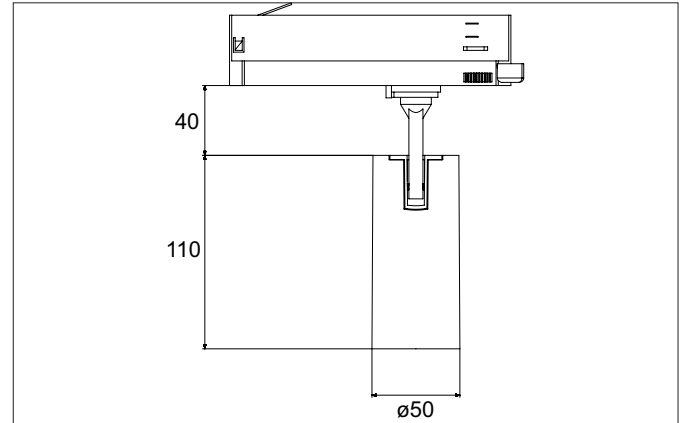

TRAXX MINI LED-Schienenstrahler, schaltbar
 Artikel-Nr. 88704163

Licht.
 Für Generationen.

Ausschreibungstext

Runder LED-Schienenstrahler, schaltbar, Deckenausschnitt Einbautiefe mm, Außendurchmesser 50 mm, Gewicht 0,378 kg, mit rotations-symmetrisch tief-breit-strahlender Lichtstärkeverteilung., Bemessungslichtstrom 1.733 lm, Bemessungsleistung 1 x 14,5 W, Lichtfarbe warmweiß, ähnlichste Farbtemperatur (CCT) 3.000 K, allgemeiner Farbwiedergabeindex CRI > 90, Lebensdauer L80/B50 bei 25 °C: 50.000 h, Gehäusewerkstoff: Aluminium / Glas / Kunststoff, Farbe: struktursilber, zulässige Umgebungstemperatur (ta): -20 °C - +25 °C, Schutzklasse (EN 61140): II, Schutzart (DIN EN 60529): IP20. Mit elektronischem Betriebsgerät, schaltbar.

Artikeldaten	
Artikel-Nr.	88704163
GTIN	4251433975793
Serienname	TRAXX MINI
Kurzbeschreibung	LED-Schienenstrahler, schaltbar
Material	Aluminium / Glas / Kunststoff
Farbe	silber
Ausführung der Oberfläche	struktur
Form	rund
Außendurchmesser	50 mm
Nettogewicht	0,378 kg

Montagetechnik	
Montageart	Anbaumontage
Montageort	Deckenmontage
Verstellbarkeit	drehbar und kopfverstellbar
Schwenkwinkel	90°
Drehwinkel	350°
Kopfverstellwinkel	90°
Geeignet für Durchgangsverdrahtung	Nein