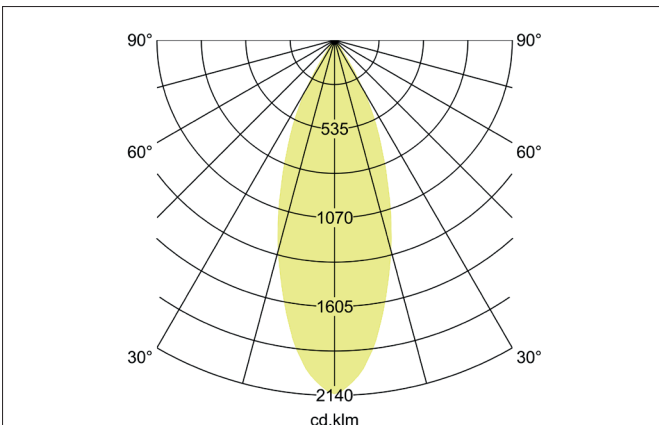

TRAXX MINI LED-Schienenstrahler, schaltbar
 Artikel-Nr. 88704163

Licht.
 Für Generationen.

Ausschreibungstext

Runder LED-Schienenstrahler, schaltbar, Deckenausschnitt Einbautiefe mm, Außendurchmesser 50 mm, Gewicht 0,378 kg, mit rotations-symmetrisch tief-breit-strahlender Lichtstärkeverteilung., Bemessungslichtstrom 1.733 lm, Bemessungsleistung 1 x 14,5 W, Lichtfarbe warmweiß, ähnlichste Farbtemperatur (CCT) 3.000 K, allgemeiner Farbwiedergabeindex CRI > 90, Lebensdauer L80/B50 bei 25 °C: 50.000 h, Gehäusewerkstoff: Aluminium / Glas / Kunststoff, Farbe: struktursilber, zulässige Umgebungstemperatur (ta): -20 °C - +25 °C, Schutzklasse (EN 61140): II, Schutzart (DIN EN 60529): IP20. Mit elektronischem Betriebsgerät, schaltbar.

Artikeldaten	
Artikel-Nr.	88704163
GTIN	4251433975793
Serienname	TRAXX MINI
Kurzbeschreibung	LED-Schienenstrahler, schaltbar
Material	Aluminium / Glas / Kunststoff
Farbe	silber
Ausführung der Oberfläche	struktur
Form	rund
Außendurchmesser	50 mm
Nettogewicht	0,378 kg

TRAXX MINI LED-Schienenstrahler, schaltbar

Artikel-Nr. 88704163

Licht.
Für Generationen.

Lichttechnik	
Farbtemperatur	3.000 K
Lichtfarbe	weiß
Lichtstrom	1.733 lm
Systemeffizienz	120 lm/W
Farbwiedergabe	CRI > 90
Reflektor	hochglänzend
Abstrahlwinkel	40°
Lichtverteilung	symmetrisch