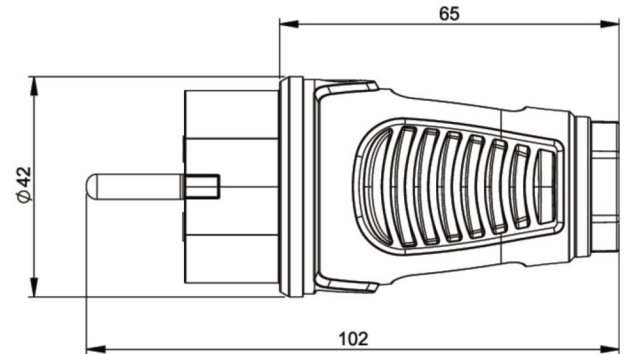

Artikel-Nr.	<b>0521-bs</b>
Bezeichnung	<b>Taurus2 Gummi-Stecker 2SL IP54 (blau/schwarz)</b>
Langbeschreibung	Schutzkontaktstecker Serie TAURUS2 - Gummi Farbe (Haube/Ring): blau/schwarz Material (Haube/Kontaktträger): TPE/PA6 Schutzkontaktsystem: zweifaches Erdungssystem 16A / 250V AC / 3p (2P+E), Schutzart: IP54
GTIN (EAN)	9003399467158
Ursprungsland	AT
Zolltarifnummer	85366990
Nettogewicht	0,068 kg
Verpackungsmenge	30
Mindestbestellmenge	500

ETIM 9.0	EC000242
Ausführung	Hybridstecker CEE 7/7 (Typ E/F)
Schutzkontakt	Erdungsclips
Werkstoff	Gummi
Werkstoffgüte	Thermoplast
Schutzart (IP)	IP54
Steckrichtung	gerade
Anschluss technik	Schraubklemme
Farbe	blau
Polzahl	3
Nennspannung	250 V
Nennstrom	16 A
Für erschwerte Bedingungen (nach VDE)	Ja

K (Kabel Ø)	6-13 mm
Leitung flexibel	0,75-2,5 mm <sup>2</sup>
Kontaktschrauben	80 Ncm
Zugentlastung	110 Ncm
Abmantelungslänge	30 mm
Abisolierlänge	7 mm

<https://www.pceelectric.at/shop/de/?func=detail&artnr=0521-bs>