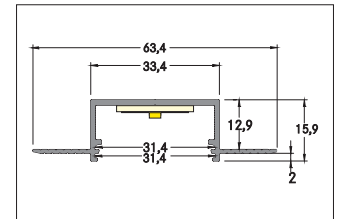

Einputzprofil P37-30
Artikel-Nr. 73655070

Einputzprofil P37-30, weiß lackiert. Material: Aluminium, Abmessung Profil: L: 100 mm x B: 63,4 mm x H: 15,9 mm .

Artikel-Nr.	73655070
Stand:	28.06.2021 14:25

Farbe	weiß	Länge	100 mm
Länge	100 mm	Breite	63,4 mm
Material	Aluminium	Höhe	15,9 mm