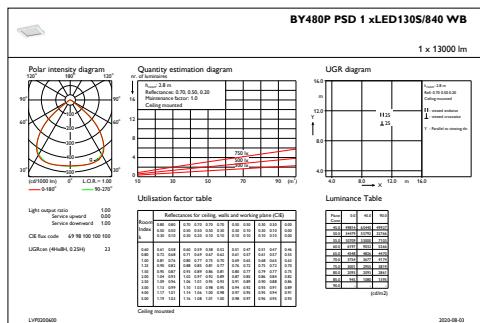

Photometrische Daten

IFGU1_BY480PPSD1xLED130S840WB