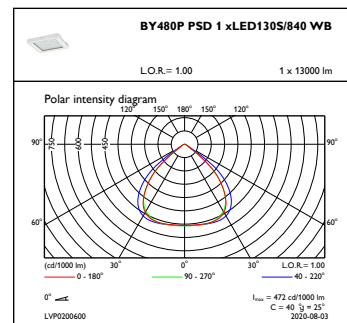

## Mechanische Kenndaten

Gehäusematerial	Aluminium
Reflektor-Material	-
Optisches Material	Polycarbonat
Material optische Abdeckung/Linse	Polykarbonat
Befestigungsmaterial	Stahl
Ausführung optische Abdeckung	Klar
Gesamte Länge	460 mm
Gesamte Breite	410 mm
Gesamte Höhe	80 mm
Farbe	Silber RAL 9006
Abmessungen (Höhe x Breite x Tiefe)	80 x 410 x 460 mm (3.1 x 16.1 x 18.1 in)

## Abmessungsskizzen

GentleSpace gen3 BY480P-BY483P

## Photometrische Daten

IFGU1\_BY480PPSD1xLED130S840WB

OFPC1\_BY480PPSD1xLED130S840WB