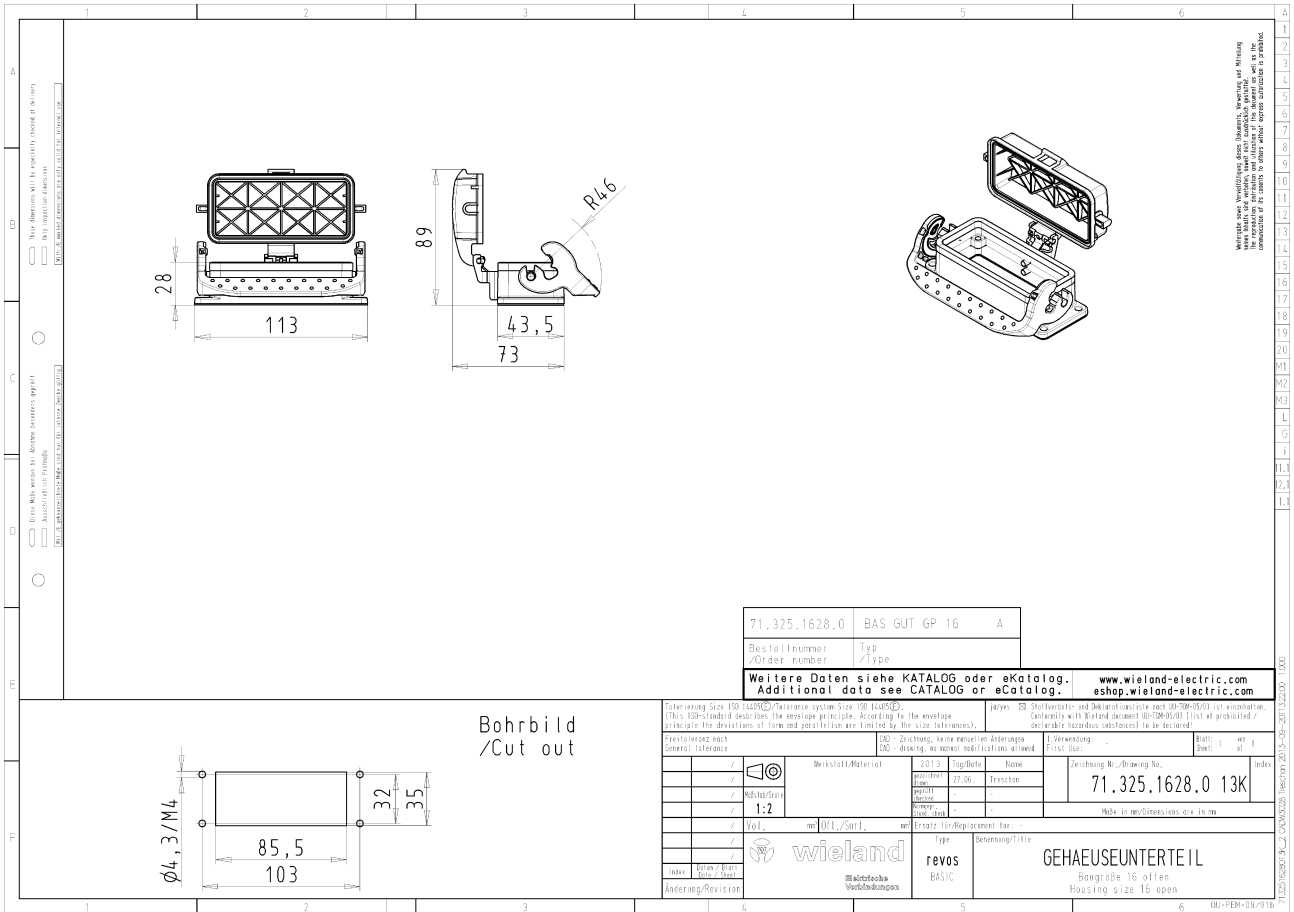

Technische Zeichnung

71.325.1628.0	BAS GUT GP 16	A
Bestellnummer /Order number	Typ /Type	

Weitere Daten siehe KATALOG oder eCatalog. www.wieland-electric.com
Additional data see CATALOG or eCatalog. eshop.wieland-electric.com

Referencing Size ISO 14063 / Reference system Size ISO 14063 (This ISO-standard describes the envelope principle. According to the envelope principle the deviations of form and position are limited by the size tolerances). (siehe: 3D-Steuerung und Datenrechner Seite 04-700-05.03) (in German) (Conforms with Wieland document 00-129-05.03 (List of prohibited / declared hazardous substances) to be observed)		1. Verwendung: First Use:	Blatt: 1 Zeil: 1
Präzisionsnach General tolerance	1:2	71.325.1628.0 13K	Zeichnung Nr./Drawing No.
Bohrbild / Cut out		Maße in mm/Dimensions are in mm	
Änderung/Revision		GEHAUSEUNTERTEIL Bohrgröße 16 offen Housing size 16 open