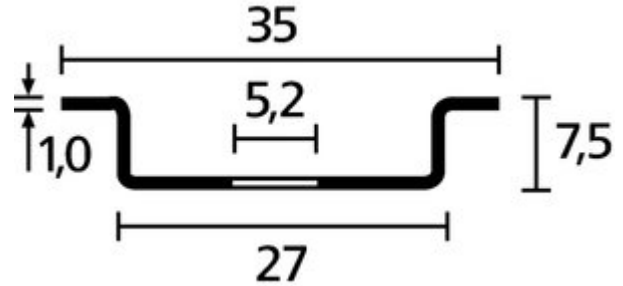

Technische Daten

21.11.2022

Tragschienen
DELTA Tragschienen

DELTA-3F

Artikelnummer: 181-47260

Ausführung:	Tragschiene DIN EN 60715
Material:	Stahl (ST)
Farbe:	Weiß Chromatiert (WC)
Länge (L):	2 m
Breite (W):	35 mm
Höhe (H):	7.5 mm
Lochlänge (HS):	18